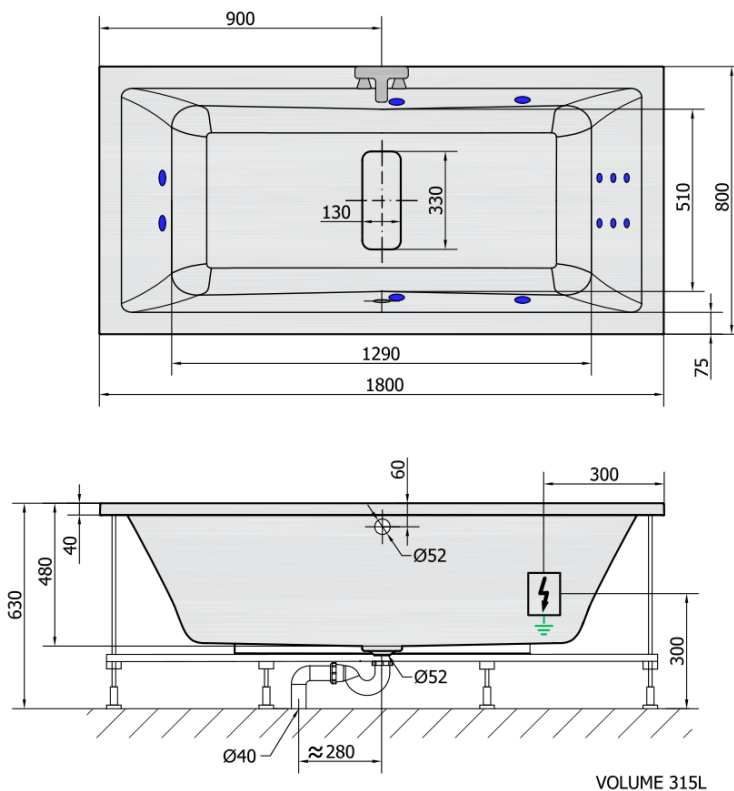

MARLENE HYDRO wanna z hydromasażem, 180x80x48cm, biała

Kod: 72034H

Rozmiary

Długość: 1800 mm
Szerokość: 800 mm
Wysokość: 480 mm
Objętość: 315 l

Właściwości

Kolor: Biały
Materiał: Akryl
Gwarancja: 2 lata

Karta techniczna

H HYDRO 12 whirlpool jets 12 vodních trysek

Electric cable 3x2,5mm²
Length 2m from the wall

Elektrický kabel 3x2,5mm²
Délka kabelu ze zdi 2m

Electrical Characteristic:
Tension: 220-230V/50hz
Max. power consumption: 800W
Electric protection: residual-current device 30mA