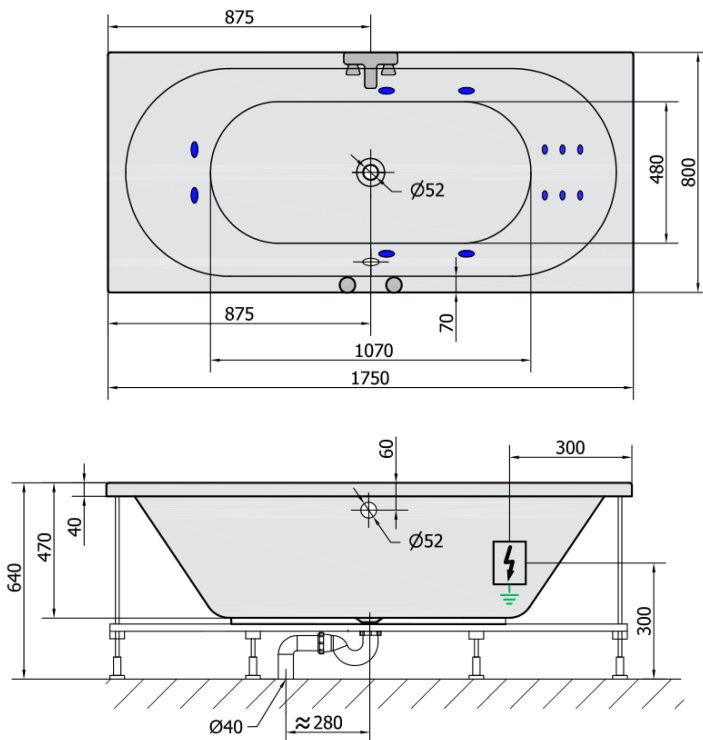

## VIVA B HYDRO wanna z hydromasażem, 175x80x47cm, biała

Kod: 88119H

### Rozmiary

Długość: 1750 mm  
Szerokość: 800 mm  
Wysokość: 470 mm  
Objętość: 245 l

### Karta techniczna

VOLUME 245L

### **H** HYDRO 12 whirlpool jets 12 vodních trysek

Electric cable 3x2,5mm<sup>2</sup>  
Length 2m from the wall

Elektrický kabel 3x2,5mm<sup>2</sup>  
Délka kabelu ze zdi 2m

Electrical Characteristic:  
Tension: 220-230V/50hz  
Max. power consumption: 800W  
Electric protection: residual-current device 30mA