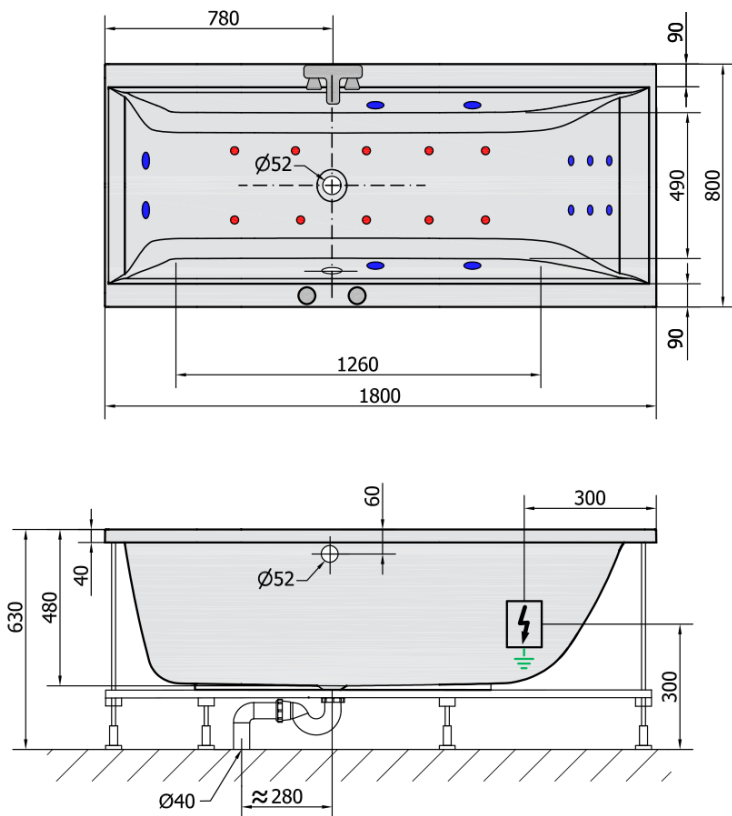

CLEO HYDRO-AIR wanna z hydromasażem, 180x80x48cm, biała

Kod: 95611HA

Podstawowe informacje

Marka: Polysan
Seria: HYDROMASAŻ

Rozmiary

Długość: 1800 mm
Szerokość: 800 mm
Wysokość: 480 mm
Objętość: 290 l

Właściwości

Kolor: Biały
Materiał: Akryl
Kształt: Prostokątne
Instalacja: Do zabudowy
Średnica odpływu: 52 mm
Właściwości: HYDRO AIR masaż
Waga / szt.: 39.0 kg
Opakowanie: 1 szt.
Gwarancja: 2 lata

Polecamy dokupić

- 1 szt. RGB chromoterapia punktowa, 8 diod LED (Kod: 91407)
- 1 szt. Taśma wygłuszająca do wanien, 3m (Kod: 93400)

CLEO HYDRO-AIR wanna z hydromasažem,
180x80x48cm, bílá

Karta techniczna

VOLUME 290L

H HYDRO
12 whirlpool jets
12 vodních trysek

A AIR
10 air jets
10 vzduchových trysek

Electric cable 3x2,5mm²
Length 2m from the wall

Elektrický kabel 3x2,5mm²
Délka kabelu ze zdi 2m

Electrical Characteristic:
Tension: 220-230V/50hz
Max. power consumption: 1200W
Electric protection: residual-current device 30mA