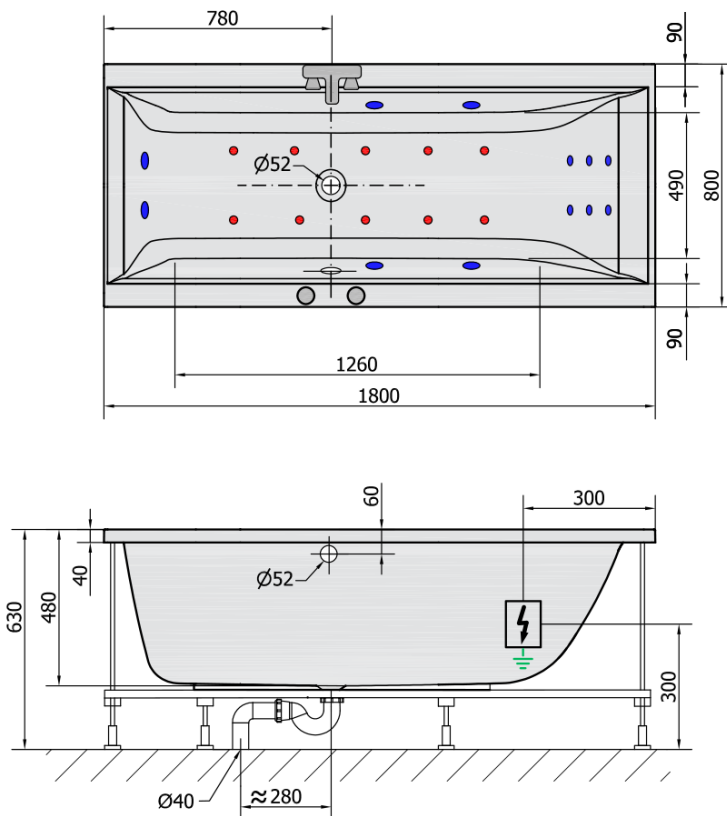

CLEO HYDRO-AIR wanna z hydromasażem, 180x80x48cm, biała

Kod: 95611HA

Rozmiary

Długość: 1800 mm
Szerokość: 800 mm
Wysokość: 480 mm
Objętość: 290 l

Właściwości

Kolor: Biały
Materiał: Akryl
Gwarancja: 2 lata

Karta techniczna

H HYDRO
12 whirlpool jets
12 vodních trysek

A AIR
10 air jets
10 vzduchových trysek

Electric cable 3x2,5mm²
Lenght 2m from the wall

Elektrický kabel 3x2,5mm²
Délka kabelu ze zdi 2m

Electrical Characteristic:
Tension: 220-230V/50hz
Max. power consumption: 1200W
Electric protection: residual-current device 30mA