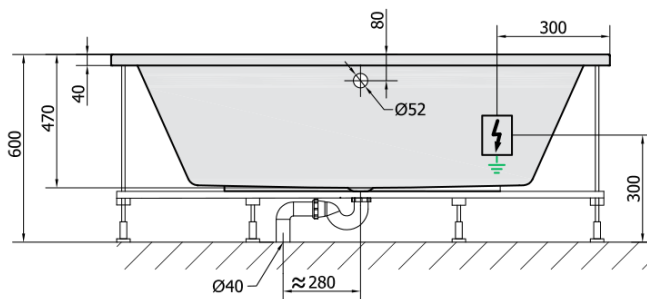

### Rozmiary

Długość: 1700 mm  
Szerokość: 800 mm  
Wysokość: 470 mm  
Objętość: 250 l

### Karta techniczna

VOLUME 250L

**H** HYDRO  
12 whirlpool jets  
12 vodních trysek

**A** AIR  
10 air jets  
10 vzduchových trysek

Electric cable 3x2,5mm<sup>2</sup>  
Lenght 2m from the wall

 Elektrický kabel 3x2,5mm<sup>2</sup>  
Délka kabelu ze zdi 2m