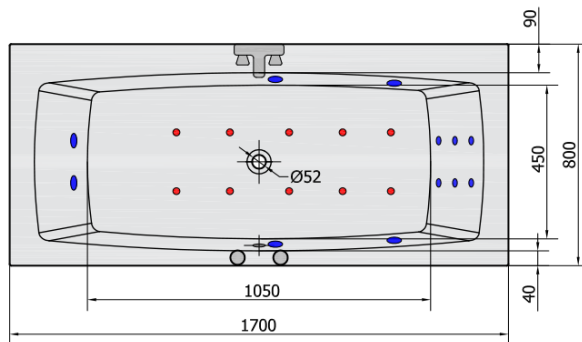

### Rozmiary

Długość: 1700 mm  
Szerokość: 800 mm  
Wysokość: 470 mm  
Objętość: 250 l

### Karta techniczna

VOLUME 250L

**H** HYDRO  
12 whirlpool jets  
12 vodních trysek

**A** AIR  
10 air jets  
10 vzduchových trysek

Electric cable 3x2,5mm<sup>2</sup>  
Lenght 2m from the wall

 Elektrický kabel 3x2,5mm<sup>2</sup>  
Délka kabelu ze zdi 2m