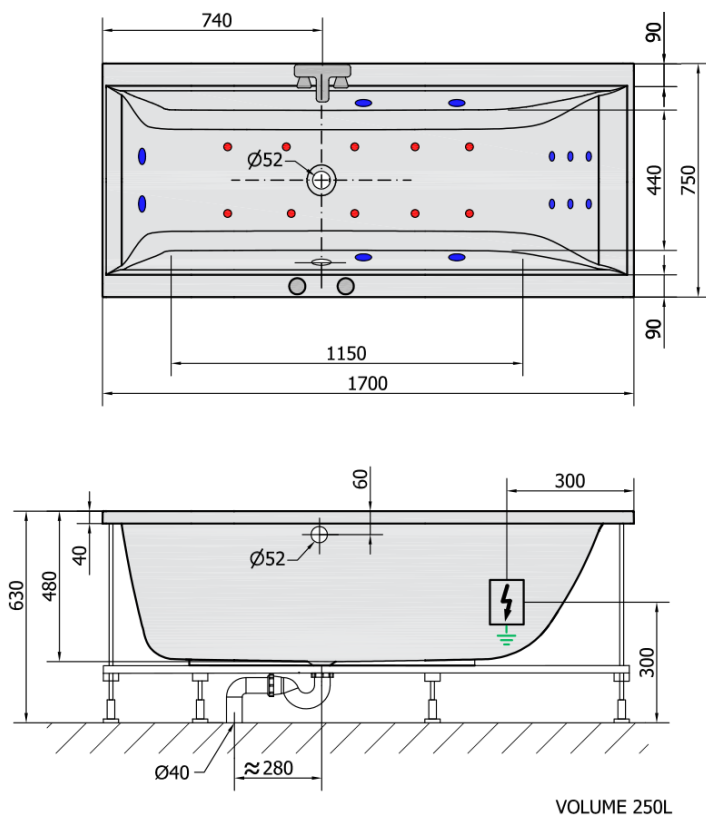

CLEO HYDRO-AIR wanna z hydromasażem, 170x75x48cm, biała

Kod: 94611HA

Podstawowe informacje

Marka: Polysan
Seria: HYDROMASAŻ

Rozmiary

Długość: 1700 mm
Szerokość: 750 mm
Wysokość: 480 mm
Objętość: 250 l

Właściwości

Kolor: Biały
Materiał: Akryl
Kształt: Prostokątne
Instalacja: Do zabudowy
Średnica odpływu: 52 mm
Właściwości: HYDRO AIR masaż
Waga / szt.: 37.0 kg
Opakowanie: 1 szt.
Gwarancja: 2 lata

Polecamy dokupić

- 1 szt. RGB chromoterapia punktowa, 8 diod LED (Kod: 91407)
- 1 szt. Taśma wygłuszająca do wanien, 3m (Kod: 93400)

CLEO HYDRO-AIR wanna z hydromasažem,
170x75x48cm, bílá

Karta technická

H HYDRO
12 whirlpool jets
12 vodních trysek

A AIR
10 air jets
10 vzduchových trysek

Electric cable 3x2,5mm²
Length 2m from the wall

Elektrický kabel 3x2,5mm²
Délka kabelu ze zdi 2m

Electrical Characteristic:
Tension: 220-230V/50hz
Max. power consumption: 1200W
Electric protection: residual-current device 30mA