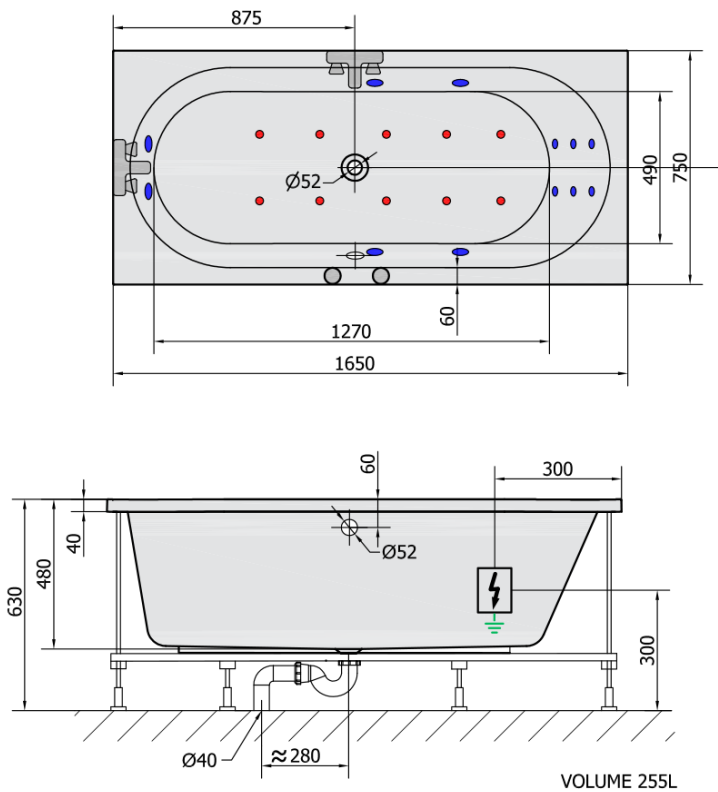

## ASTRA B HYDRO-AIR wanna z hydromasażem, 165x75x48cm, biała

Kod: 32611HA

### Rozmiary

Długość: 1650 mm  
Szerokość: 750 mm  
Wysokość: 480 mm  
Objętość: 255 l

### Karta techniczna

**H** HYDRO  
12 whirlpool jets  
12 vodních trysek

**A** AIR  
10 air jets  
10 vzduchových trysek

Electric cable 3x2,5mm<sup>2</sup>  
Lenght 2m from the wall

Elektrický kabel 3x2,5mm<sup>2</sup>  
Délka kabelu ze zdi 2m