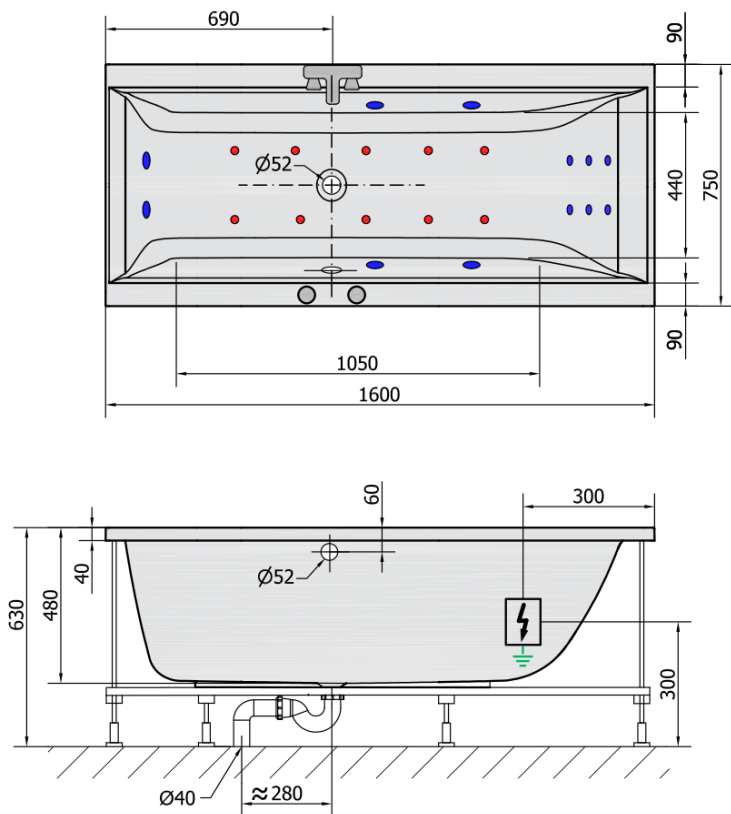

**CLEO HYDRO-AIR wanna z hydromasażem,
160x75x48cm, biała**

Kod: 93611HA

Podstawowe informacje

Marka: Polysan
Seria: HYDROMASAŻ

Rozmiary

Długość: 1600 mm
Szerokość: 750 mm
Wysokość: 480 mm
Objętość: 230 l

Właściwości

Kolor: Biały
Materiał: Akryl
Kształt: Prostokątne
Instalacja: Do zabudowy
Średnica odpływu: 52 mm
Właściwości: HYDRO AIR masaż
Waga / szt.: 34.0 kg
Opakowanie: 1 szt.
Gwarancja: 2 lata

Polecamy dokupić

- 1 szt. RGB chromoterapia punktowa, 8 diod LED (Kod: 91407)
- 1 szt. Taśma wygłuszająca do wanien, 3m (Kod: 93400)

CLEO HYDRO-AIR wanna z hydromasažem,
160x75x48cm, bílá

Karta technická

VOLUME 230L

H HYDRO
12 whirlpool jets
12 vodních trysek

A AIR
10 air jets
10 vzduchových trysek

Electric cable 3x2,5mm²
Length 2m from the wall

Elektrický kabel 3x2,5mm²
Délka kabelu ze zdi 2m

Electrical Characteristic:
Tension: 220-230V/50hz
Max. power consumption: 1200W
Electric protection: residual-current device 30mA