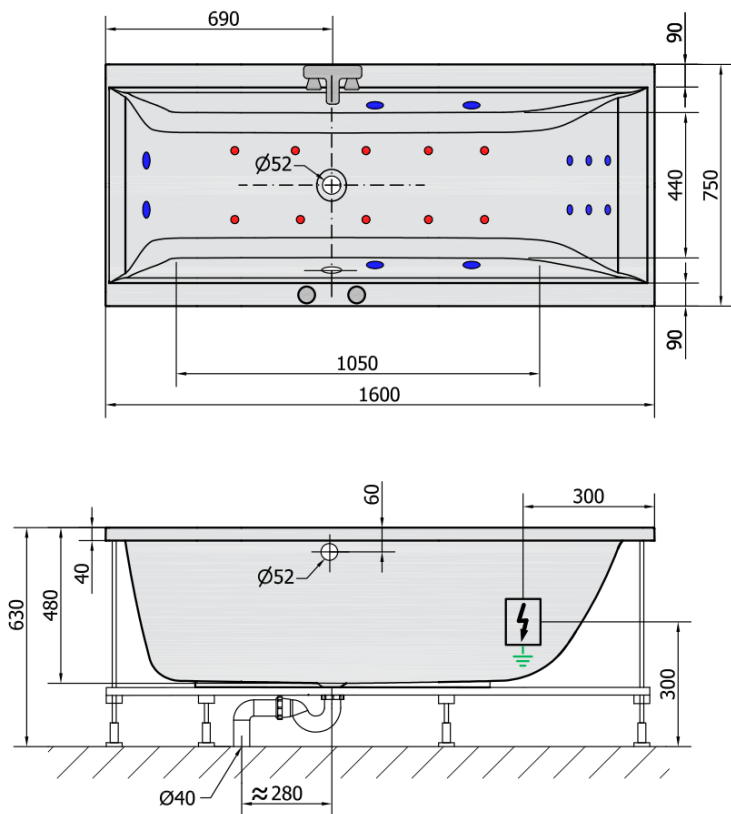

CLEO HYDRO-AIR wanna z hydromasażem, 160x75x48cm, biała

Kod: 93611HA

Podstawowe informacje

Marka: Polysan
Seria: HYDROMASAŻ

Rozmiary

Długość: 1600 mm
Szerokość: 750 mm
Wysokość: 480 mm
Objętość: 230 l

Właściwości

Kolor: Biały
Materiał: Akryl
Kształt: Prostokątne
Instalacja: Do zabudowy
Średnica odpływu: 52 mm
Właściwości: HYDRO AIR masaż
Waga / szt.: 34.0 kg
Opakowanie: 1 szt.
Gwarancja: 2 lata

Polecamy dokupić

- 1 szt. RGB chromoterapia punktowa, 8 diod LED (Kod: 91407)
- 1 szt. Taśma wygłuszająca do wanien, 3m (Kod: 93400)

CLEO HYDRO-AIR wanna z hydromasažem,
160x75x48cm, bílá

Karta technická

VOLUME 230L

H HYDRO
12 whirlpool jets
12 vodních trysek

A AIR
10 air jets
10 vzduchových trysek

Electric cable 3x2,5mm²
Length 2m from the wall

Elektrický kabel 3x2,5mm²
Délka kabelu ze zdi 2m

Electrical Characteristic:
Tension: 220-230V/50hz
Max. power consumption: 1200W
Electric protection: residual-current device 30mA