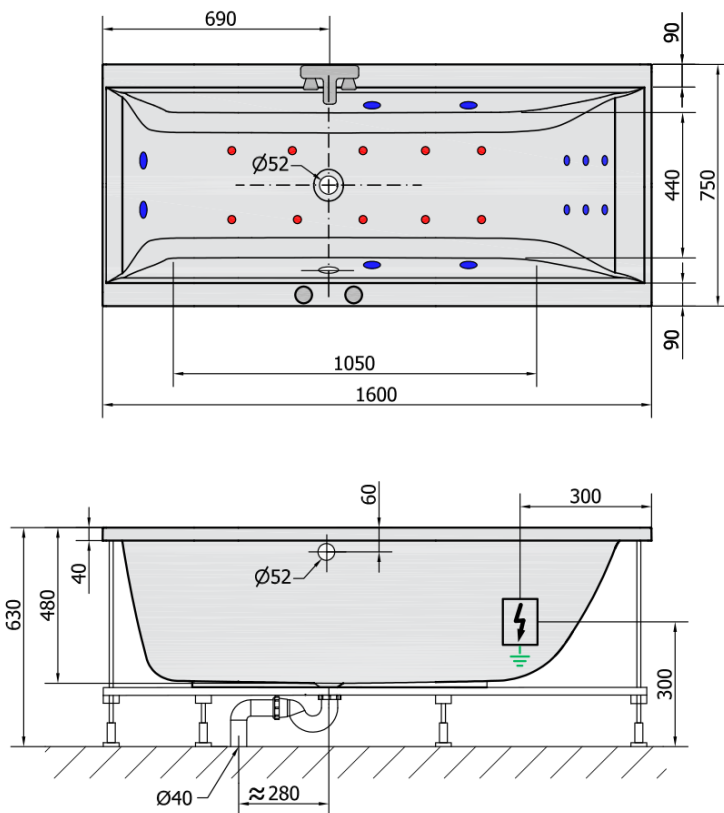

## CLEO HYDRO-AIR wanna z hydromasażem, 160x75x48cm, biała

Kod: 93611HA

### Rozmiary

Długość: 1600 mm  
Szerokość: 750 mm  
Wysokość: 480 mm  
Objętość: 230 l

### Karta techniczna

VOLUME 230L

**H** HYDRO  
12 whirlpool jets  
12 vodních trysek

**A** AIR  
10 air jets  
10 vzduchových trysek

Electric cable 3x2,5mm<sup>2</sup>  
Length 2m from the wall

Elektrický kabel 3x2,5mm<sup>2</sup>  
Délka kabelu ze zdi 2m