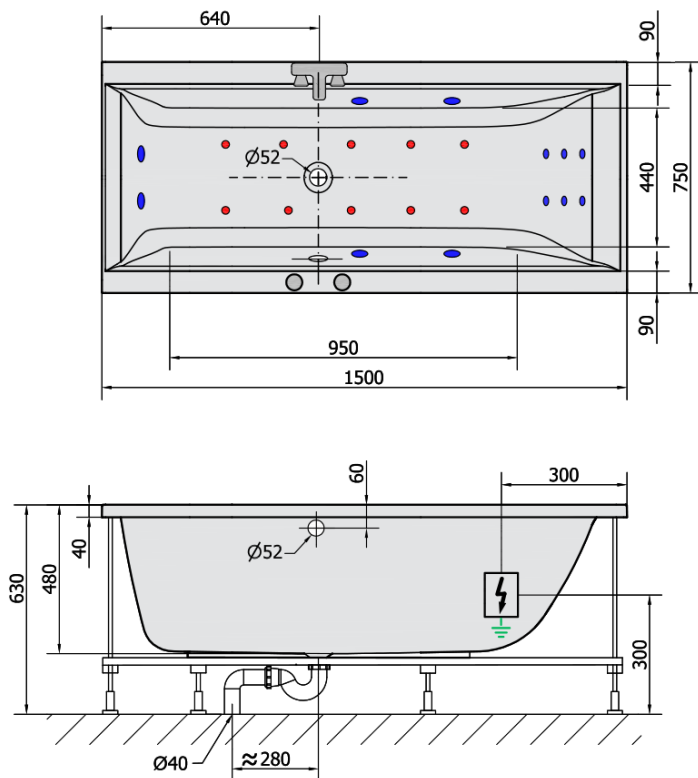

CLEO HYDRO-AIR wanna z hydromasażem, 150x75x48cm, biała

Kod: 27611HA

Podstawowe informacje

Marka: Polysan
Seria: HYDROMASAŻ

Rozmiary

Długość: 1500 mm
Szerokość: 750 mm
Wysokość: 480 mm
Objętość: 220 l

Właściwości

Kolor: Biały
Materiał: Akryl
Kształt: Prostokątne
Instalacja: Do zabudowy
Średnica odpływu: 52 mm
Właściwości: HYDRO AIR masaż
Waga / szt.: 33.0 kg
Opakowanie: 1 szt.
Gwarancja: 2 lata

Polecamy dokupić

- 1 szt. RGB chromoterapia punktowa, 8 diod LED (Kod: 91407)
- 1 szt. Taśma wygłuszająca do wanien, 3m (Kod: 93400)

CLEO HYDRO-AIR wanna z hydromasažem,
150x75x48cm, bílá

Karta technická

H HYDRO
12 whirlpool jets
12 vodních trysek

A AIR
10 air jets
10 vzduchových trysek

Electric cable 3x2,5mm²
Length 2m from the wall

Elektrický kabel 3x2,5mm²
Délka kabelu ze zdi 2m

Electrical Characteristic:
Tension: 220-230V/50hz
Max. power consumption: 1200W
Electric protection: residual-current device 30mA