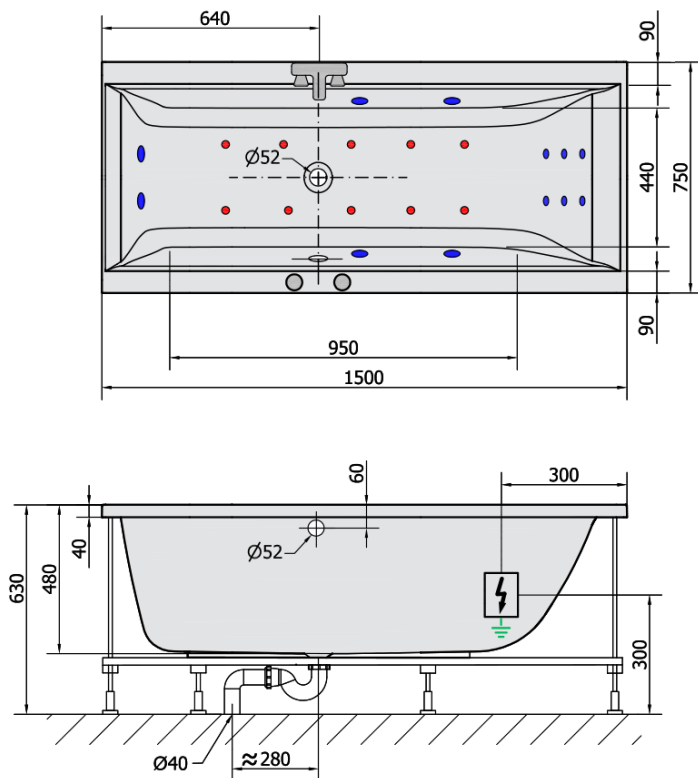

**CLEO HYDRO-AIR wanna z hydromasażem,
150x75x48cm, biała**

Kod: 27611HA

Podstawowe informacje

Marka: Polysan
Seria: HYDROMASAŻ

Rozmiary

Długość: 1500 mm
Szerokość: 750 mm
Wysokość: 480 mm
Objętość: 220 l

Właściwości

Kolor: Biały
Materiał: Akryl
Kształt: Prostokątne
Instalacja: Do zabudowy
Średnica odpływu: 52 mm
Właściwości: HYDRO AIR masaż
Waga / szt.: 33.0 kg
Opakowanie: 1 szt.
Gwarancja: 2 lata

Polecamy dokupić

- 1 szt. RGB chromoterapia punktowa, 8 diod LED (Kod: 91407)
- 1 szt. Taśma wygłuszająca do wanien, 3m (Kod: 93400)

CLEO HYDRO-AIR wanna z hydromasažem,
150x75x48cm, bílá

Karta technická

H HYDRO
12 whirlpool jets
12 vodních trysek

A AIR
10 air jets
10 vzduchových trysek

Electric cable 3x2,5mm²
Length 2m from the wall

Elektrický kabel 3x2,5mm²
Délka kabelu ze zdi 2m

Electrical Characteristic:
Tension: 220-230V/50hz
Max. power consumption: 1200W
Electric protection: residual-current device 30mA