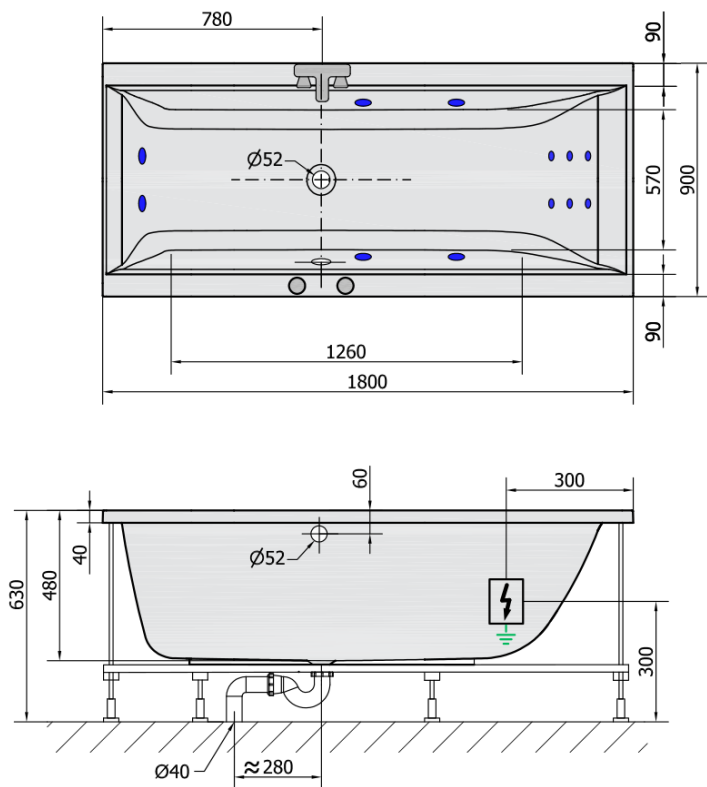

## Rozmiary

Długość: 1800 mm  
Szerokość: 900 mm  
Wysokość: 480 mm  
Objętość: 330 l

## Właściwości

Kolor: Biały  
Materiał: Akryl  
Kształt: Prostokątne  
Instalacja: Do zabudowy  
Średnica odpływu: 52 mm  
Właściwości: HYDRO masaż  
Waga / szt.: 39.0 kg  
Opakowanie: 1 szt.  
Gwarancja: 2 lata

## Polecamy dokupić

- 1 szt. RGB chromoterapia punktowa, 8 diod LED (Kod: 91407)
- 1 szt. Taśma wygłuszająca do wanien, 3m (Kod: 93400)

CLEO HYDRO wanna z hydromasažem,  
180x90x48cm, bílá

Karta technická

VOLUME 330L

**H** HYDRO  
12 whirlpool jets  
12 vodních trysek

Electric cable 3x2,5mm<sup>2</sup>  
Length 2m from the wall

 Elektrický kabel 3x2,5mm<sup>2</sup>  
Délka kabelu ze zdi 2m

Electrical Characteristic:  
Tension: 220-230V/50hz  
Max. power consumption: 800W  
Electric protection: residual-current device 30mA