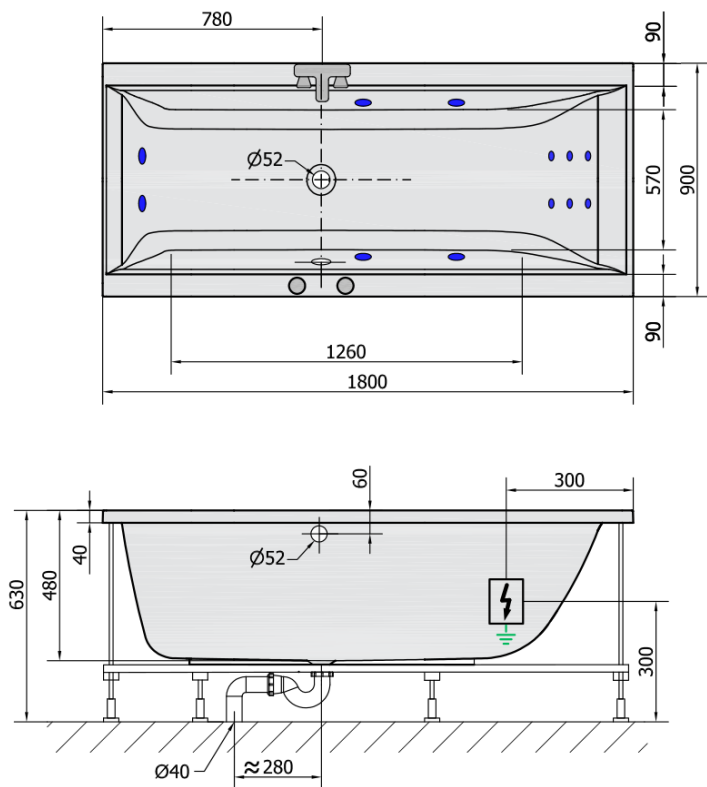

## Rozmiary

Długość: 1800 mm  
Szerokość: 900 mm  
Wysokość: 480 mm  
Objętość: 330 l

## Właściwości

Kolor: Biały  
Materiał: Akryl  
Kształt: Prostokątne  
Instalacja: Do zabudowy  
Średnica odpływu: 52 mm  
Właściwości: HYDRO masaż  
Waga / szt.: 39.0 kg  
Opakowanie: 1 szt.  
Gwarancja: 2 lata

## Polecamy dokupić

- 1 szt. RGB chromoterapia punktowa, 8 diod LED (Kod: 91407)
- 1 szt. Taśma wygłuszająca do wanien, 3m (Kod: 93400)

CLEO HYDRO wanna z hydromasažem,  
180x90x48cm, bílá

Karta technická

**H** HYDRO  
12 whirlpool jets  
12 vodních trysek

Electric cable 3x2,5mm<sup>2</sup>  
Length 2m from the wall

 Elektrický kabel 3x2,5mm<sup>2</sup>  
Délka kabelu ze zdi 2m

Electrical Characteristic:  
Tension: 220-230V/50hz  
Max. power consumption: 800W  
Electric protection: residual-current device 30mA