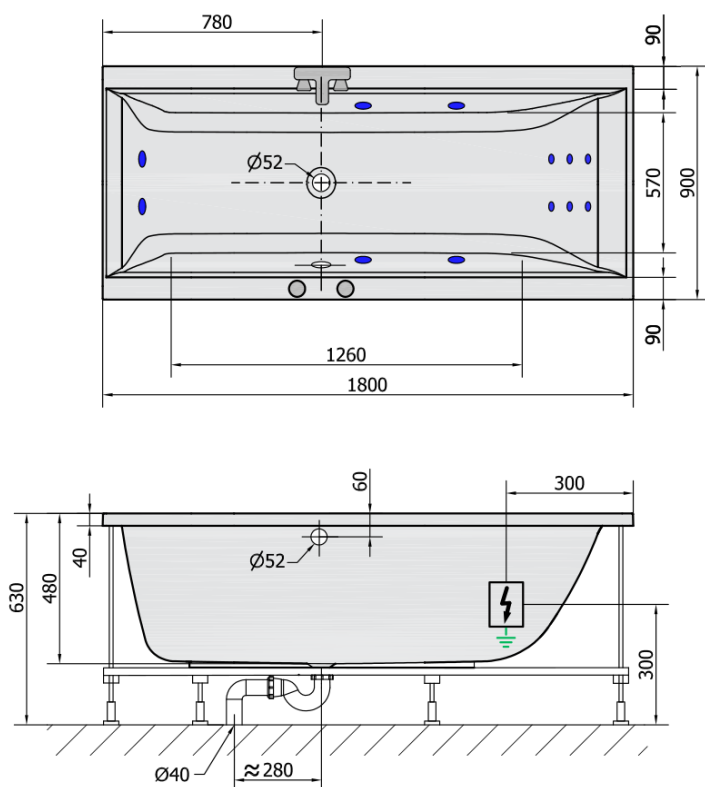

CLEO HYDRO wanna z hydromasażem, 180x90x48cm, biała

Kod: 13111H

Rozmiary

Długość: 1800 mm
Szerokość: 900 mm
Wysokość: 480 mm
Objętość: 330 l

Właściwości

Kolor: Biały
Materiał: Akryl
Gwarancja: 2 lata

Karta techniczna

VOLUME 330L

H HYDRO
12 whirlpool jets
12 vodních trysek

Electric cable 3x2,5mm²
Lenght 2m from the wall

 Elektrický kabel 3x2,5mm²
Délka kabelu ze zdi 2m

Electrical Characteristic:
Tension: 220-230V/50hz
Max. power consumption: 800W
Electric protection: residual-current device 30mA