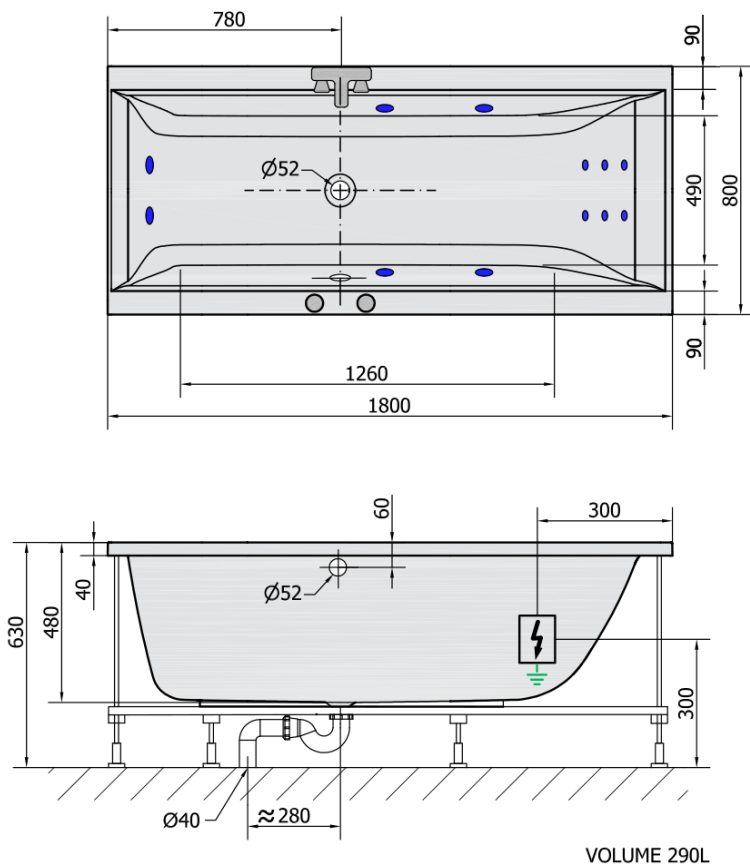

CLEO HYDRO wanna z hydromasażem, 180x80x48cm, biała

Kod: 95611H

Podstawowe informacje

Marka: Polysan
Seria: HYDROMASAŻ

Rozmiary

Długość: 1800 mm
Szerokość: 800 mm
Wysokość: 480 mm
Objętość: 290 l

Właściwości

Kolor: Biały
Materiał: Akryl
Kształt: Prostokątne
Instalacja: Do zabudowy
Średnica odpływu: 52 mm
Właściwości: HYDRO masaż
Waga / szt.: 38.0 kg
Opakowanie: 1 szt.
Gwarancja: 2 lata

Polecamy dokupić

- 1 szt. RGB chromoterapia punktowa, 8 diod LED (Kod: 91407)
- 1 szt. Taśma wygłuszająca do wanien, 3m (Kod: 93400)

CLEO HYDRO wanna z hydromasažem,
180x80x48cm, bílá

Karta technická

H HYDRO
12 whirlpool jets
12 vodních trysek

Electric cable 3x2,5mm²
Length 2m from the wall

Elektrický kabel 3x2,5mm²
Délka kabelu ze zdi 2m