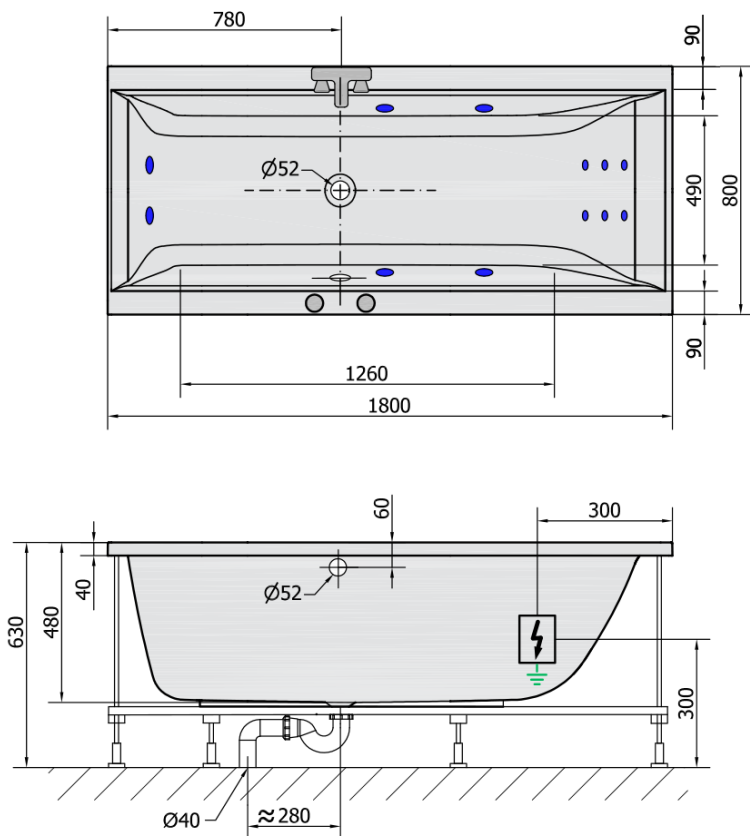

CLEO HYDRO wanna z hydromasażem, 180x80x48cm, biała

Kod: 95611H

Podstawowe informacje

Marka: Polysan
Seria: HYDROMASAŻ

Rozmiary

Długość: 1800 mm
Szerokość: 800 mm
Wysokość: 480 mm
Objętość: 290 l

Właściwości

Kolor: Biały
Materiał: Akryl
Kształt: Prostokątne
Instalacja: Do zabudowy
Średnica odpływu: 52 mm
Właściwości: HYDRO masaż
Waga / szt.: 38.0 kg
Opakowanie: 1 szt.
Gwarancja: 2 lata

Polecamy dokupić

- 1 szt. RGB chromoterapia punktowa, 8 diod LED (Kod: 91407)
- 1 szt. Taśma wygłuszająca do wanien, 3m (Kod: 93400)

CLEO HYDRO wanna z hydromasažem,
180x80x48cm, bílá

Karta technická

VOLUME 290L

H HYDRO
12 whirlpool jets
12 vodních trysek

Electric cable 3x2,5mm²
Length 2m from the wall

Elektrický kabel 3x2,5mm²
Délka kabelu ze zdi 2m