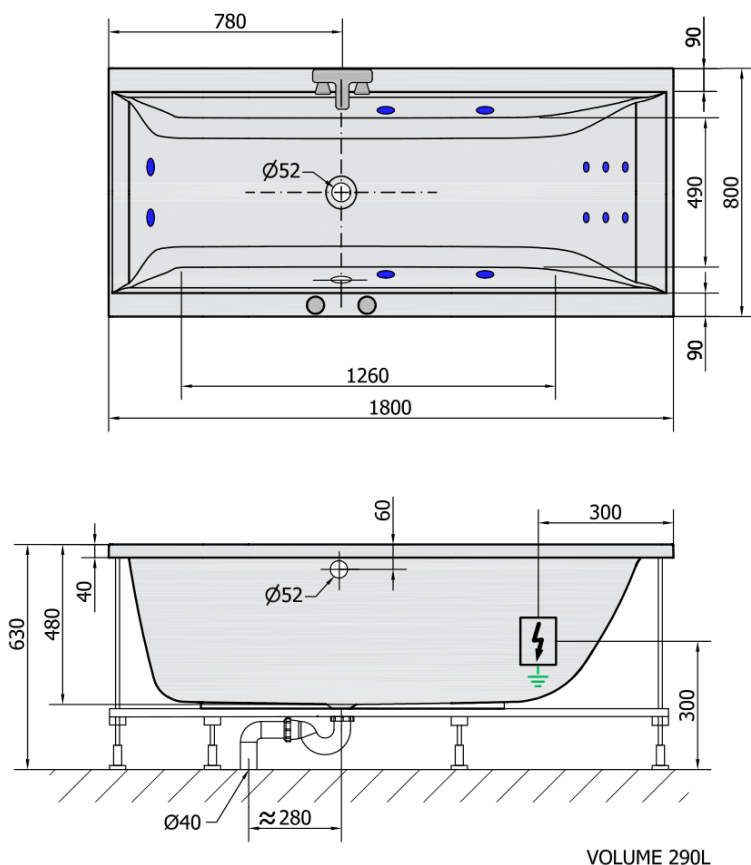

CLEO HYDRO wanna z hydromasażem, 180x80x48cm, biała

Kod: 95611H

Rozmiary

Długość: 1800 mm
Szerokość: 800 mm
Wysokość: 480 mm
Objętość: 290 l

Właściwości

Kolor: Biały
Materiał: Akryl
Gwarancja: 2 lata

Karta techniczna

H HYDRO
12 whirlpool jets
12 vodních trysek

Electric cable 3x2,5mm²
Length 2m from the wall

Elektrický kabel 3x2,5mm²
Délka kabelu ze zdi 2m

Electrical Characteristic:
Tension: 220-230V/50hz
Max. power consumption: 800W
Electric protection: residual-current device 30mA