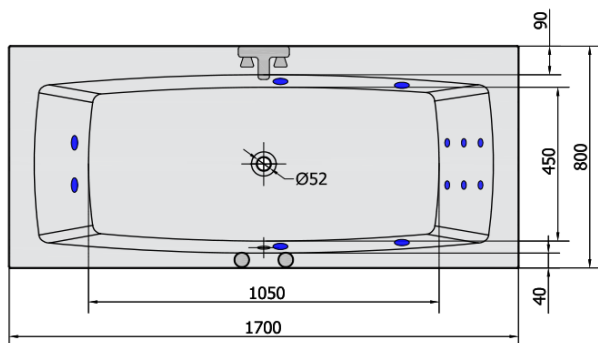

KVADRA HYDRO wanna z hydromasażem, 170x80x47cm, biała

Kod: 18611H

Podstawowe informacje

Marka: Polysan
Seria: HYDROMASAŻ

Rozmiary

Długość: 1700 mm
Szerokość: 800 mm
Wysokość: 470 mm
Objętość: 250 l

Właściwości

Kolor: Biały
Materiał: Akryl
Kształt: Prostokątne
Instalacja: Do zabudowy
Średnica odpływu: 52 mm
Właściwości: HYDRO masaż
Waga / szt.: 43.0 kg
Opakowanie: 1 szt.
Gwarancja: 2 lata

Polecamy dokupić

- 1 szt. RGB chromoterapia punktowa, 8 diod LED (Kod: 91407)
- 1 szt. Taśma wygłuszająca do wanien, 3m (Kod: 93400)

KVADRA HYDRO wanna z hydromasažem,
170x80x47cm, bílá

Karta technická

H HYDRO
12 whirlpool jets
12 vodních trysek

VOLUME 250L

Electric cable 3x2,5mm²
Length 2m from the wall

Elektrický kabel 3x2,5mm²
Délka kabelu ze zdi 2m