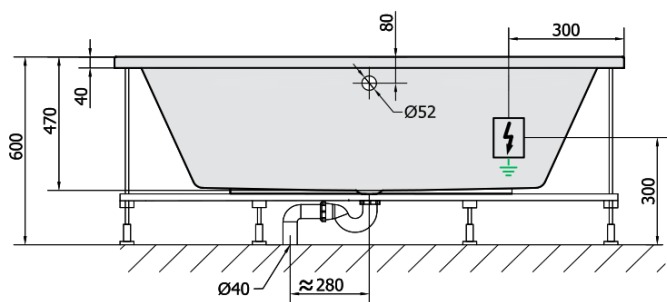

KVADRA HYDRO wanna z hydromasażem, 170x80x47cm, biała

Kod: 18611H

Podstawowe informacje

Marka: Polysan
Seria: HYDROMASAŻ

Rozmiary

Długość: 1700 mm
Szerokość: 800 mm
Wysokość: 470 mm
Objętość: 250 l

Właściwości

Kolor: Biały
Materiał: Akryl
Kształt: Prostokątne
Instalacja: Do zabudowy
Średnica odpływu: 52 mm
Właściwości: HYDRO masaż
Waga / szt.: 43.0 kg
Opakowanie: 1 szt.
Gwarancja: 2 lata

Polecamy dokupić

- 1 szt. RGB chromoterapia punktowa, 8 diod LED (Kod: 91407)
- 1 szt. Taśma wygłuszająca do wanien, 3m (Kod: 93400)

KVADRA HYDRO wanna z hydromasažem,
170x80x47cm, bílá

Karta technická

H HYDRO
12 whirlpool jets
12 vodních trysek

VOLUME 250L

Electric cable 3x2,5mm²
Length 2m from the wall

Elektrický kabel 3x2,5mm²
Délka kabelu ze zdi 2m