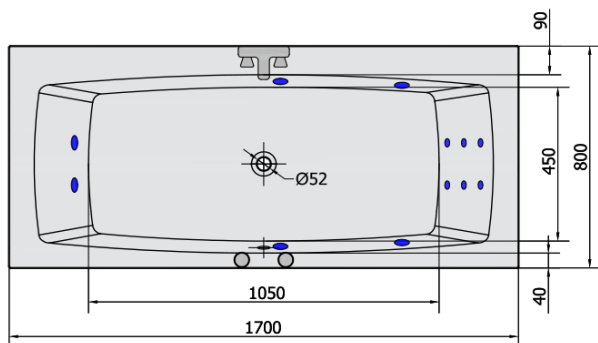

## Rozmiary

Długość: 1700 mm  
Szerokość: 800 mm  
Wysokość: 470 mm  
Objętość: 250 l

## Właściwości

Kolor: Biały  
Materiał: Akryl  
Kształt: Prostokątne  
Instalacja: Do zabudowy  
Średnica odpływu: 52 mm  
Właściwości: HYDRO masaż  
Waga / szt.: 43.0 kg  
Opakowanie: 1 szt.  
Gwarancja: 2 lata

## Polecamy dokupić

- 1 szt. RGB chromoterapia punktowa, 8 diod LED (Kod: 91407)
- 1 szt. Taśma wygłuszająca do wanien, 3m (Kod: 93400)

**KVADRA HYDRO** wanna z hydromasažem,  
170x80x47cm, bílá

**Karta technická**

VOLUME 250L

**H** HYDRO  
12 whirlpool jets  
12 vodních trysek

Electric cable 3x2,5mm<sup>2</sup>  
Length 2m from the wall

Elektrický kabel 3x2,5mm<sup>2</sup>  
Délka kabelu ze zdi 2m

Electrical Characteristic:  
Tension: 220-230V/50hz  
Max. power consumption: 800W  
Electric protection: residual-current device 30mA