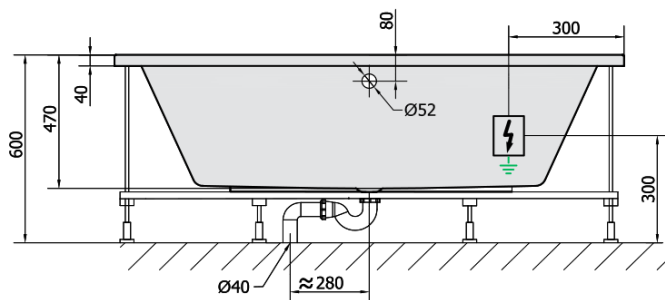

## Rozmiary

Długość: 1700 mm  
Szerokość: 800 mm  
Wysokość: 470 mm  
Objętość: 250 l

## Właściwości

Kolor: Biały  
Materiał: Akryl  
Kształt: Prostokątne  
Instalacja: Do zabudowy  
Średnica odpływu: 52 mm  
Właściwości: HYDRO masaż  
Waga / szt.: 43.0 kg  
Opakowanie: 1 szt.  
Gwarancja: 2 lata

## Polecamy dokupić

- 1 szt. RGB chromoterapia punktowa, 8 diod LED (Kod: 91407)
- 1 szt. Taśma wygłuszająca do wanien, 3m (Kod: 93400)

**KVADRA HYDRO** wanna z hydromasažem,  
170x80x47cm, bílá

**Karta technická**

VOLUME 250L

**H** HYDRO  
12 whirlpool jets  
12 vodních trysek

Electric cable 3x2,5mm<sup>2</sup>  
Length 2m from the wall

Elektrický kabel 3x2,5mm<sup>2</sup>  
Délka kabelu ze zdi 2m

Electrical Characteristic:  
Tension: 220-230V/50hz  
Max. power consumption: 800W  
Electric protection: residual-current device 30mA