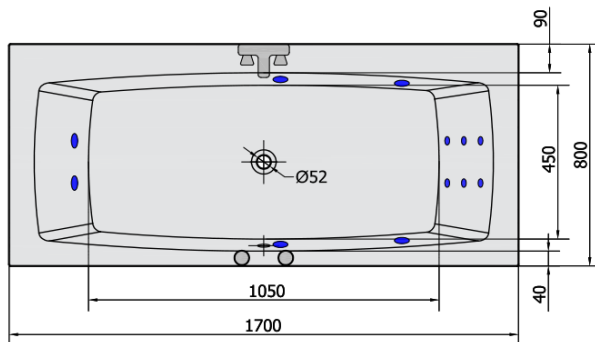

## KVADRA HYDRO wanna z hydromasażem, 170x80x47cm, biała

Kod: 18611H

### Rozmiary

Długość: 1700 mm  
Szerokość: 800 mm  
Wysokość: 470 mm  
Objętość: 250 l

### Karta techniczna

**H** HYDRO  
12 whirlpool jets  
12 vodních trysek

VOLUME 250L

Electric cable 3x2,5mm<sup>2</sup>  
Length 2m from the wall

Elektrický kabel 3x2,5mm<sup>2</sup>  
Délka kabelu ze zdi 2m