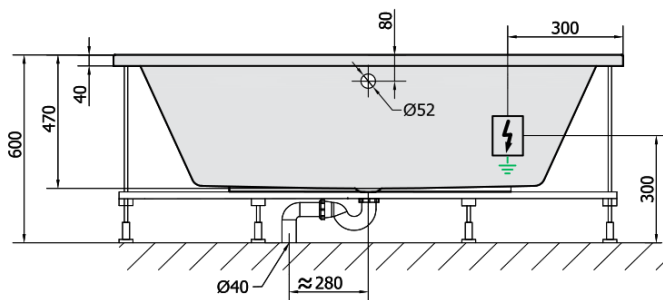

### Rozmiary

Długość: 1700 mm  
Szerokość: 800 mm  
Wysokość: 470 mm  
Objętość: 250 l

### Karta techniczna

**H** HYDRO  
12 whirlpool jets  
12 vodních trysek

VOLUME 250L

Electric cable 3x2,5mm<sup>2</sup>  
Length 2m from the wall

Elektrický kabel 3x2,5mm<sup>2</sup>  
Délka kabelu ze zdi 2m