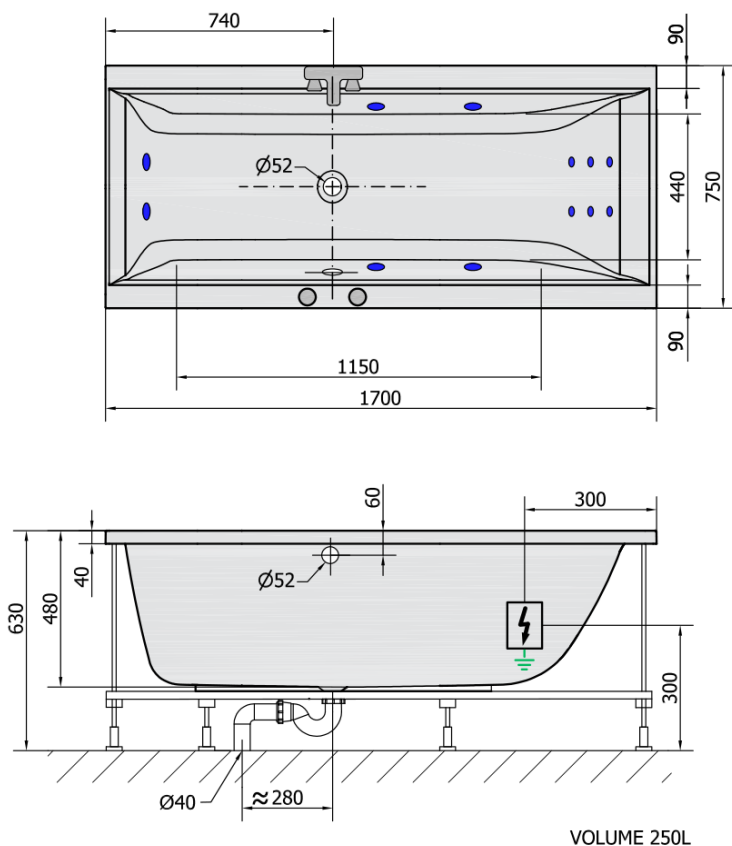

CLEO HYDRO wanna z hydromasażem, 170x75x48cm, biała

Kod: 94611H

Podstawowe informacje

Marka: Polysan
Seria: HYDROMASAŻ

Rozmiary

Długość: 1700 mm
Szerokość: 750 mm
Wysokość: 480 mm
Objętość: 250 l

Właściwości

Kolor: Biały
Materiał: Akryl
Kształt: Prostokątne
Instalacja: Do zabudowy
Średnica odpływu: 52 mm
Właściwości: HYDRO masaż
Waga / szt.: 36.0 kg
Opakowanie: 1 szt.
Gwarancja: 2 lata

Polecamy dokupić

- 1 szt. RGB chromoterapia punktowa, 8 diod LED (Kod: 91407)
- 1 szt. Taśma wygłuszająca do wanien, 3m (Kod: 93400)

Karta techniczna

H HYDRO
12 whirlpool jets
12 vodních trysek

Electric cable 3x2,5mm²
Length 2m from the wall

⚡ Elektrický kabel 3x2,5mm²
Délka kabelu ze zdi 2m

Electrical Characteristic:
Tension: 220-230V/50hz
Max. power consumption: 800W
Electric protection: residual-current device 30mA