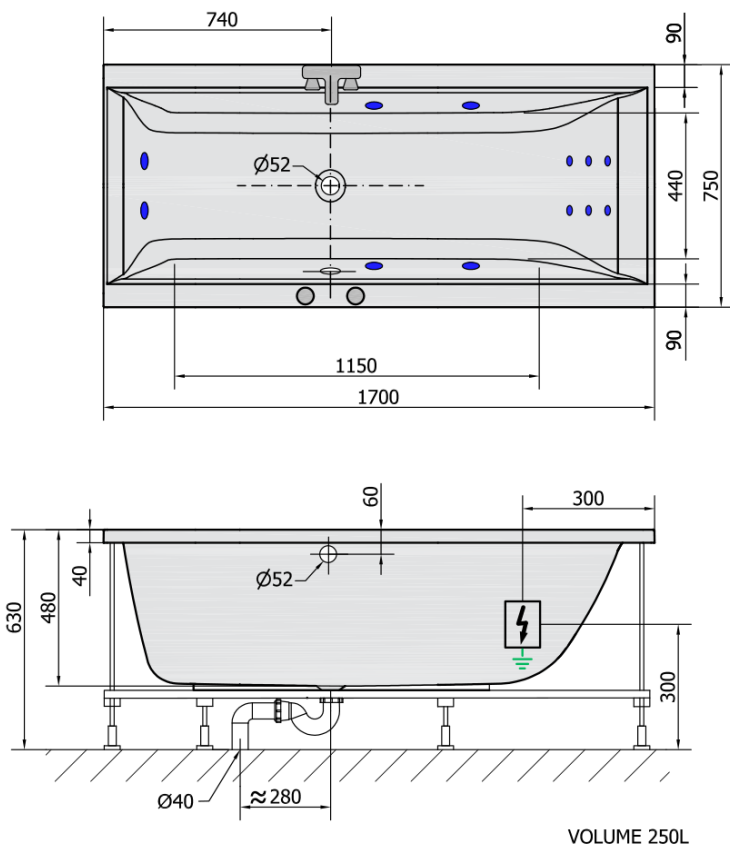

CLEO HYDRO wanna z hydromasażem, 170x75x48cm, biała

Kod: 94611H

Rozmiary

Długość: 1700 mm
Szerokość: 750 mm
Wysokość: 480 mm
Objętość: 250 l

Właściwości

Kolor: Biały
Materiał: Akryl
Gwarancja: 2 lata

Karta techniczna

HYDRO 12 whirlpool jets 12 vodních trysek

Electric cable 3x2,5mm²
Length 2m from the wall

Elektrický kabel 3x2,5mm²
Délka kabelu ze zdi 2m

Electrical Characteristic:
Tension: 220-230V/50hz
Max. power consumption: 800W
Electric protection: residual-current device 30mA