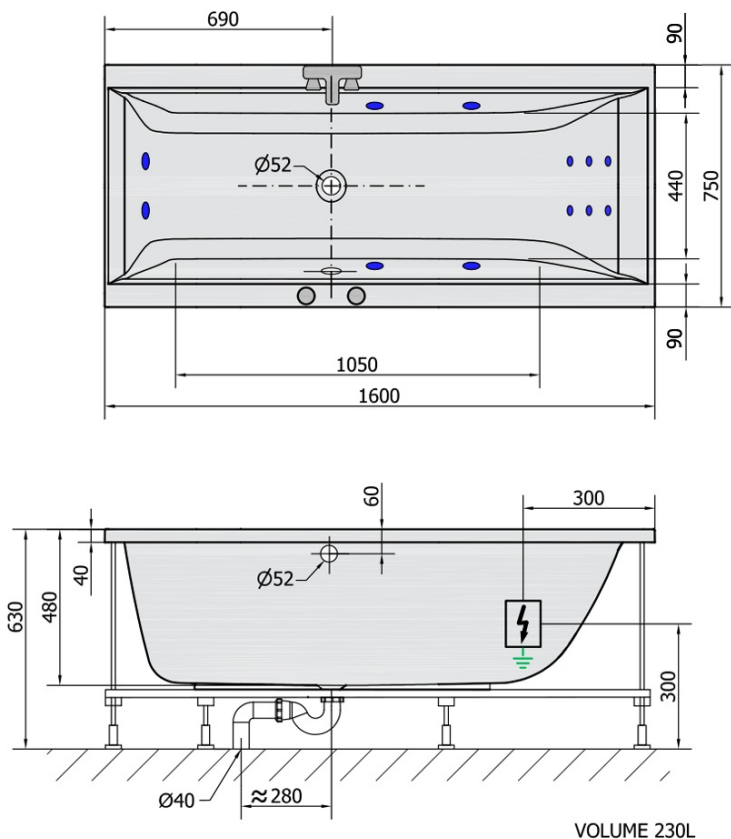

CLEO HYDRO wanna z hydromasażem, 160x75x48cm, biała

Kod: 93611H

Podstawowe informacje

Marka: Polysan
Seria: HYDROMASAŻ

Rozmiary

Długość: 1600 mm
Szerokość: 750 mm
Wysokość: 480 mm
Objętość: 230 l

Właściwości

Kolor: Biały
Materiał: Akryl
Kształt: Prostokątne
Instalacja: Do zabudowy
Średnica odpływu: 52 mm
Właściwości: HYDRO masaż
Waga / szt.: 34.0 kg
Opakowanie: 1 szt.
Gwarancja: 2 lata

Polecamy dokupić

- 1 szt. RGB chromoterapia punktowa, 8 diod LED (Kod: 91407)
- 1 szt. Taśma wygłuszająca do wanien, 3m (Kod: 93400)

Karta techniczna

H HYDRO 12 whirlpool jets 12 vodních trysek

Electric cable 3x2,5mm²
Length 2m from the wall

Elektrický kabel 3x2,5mm²
Délka kabelu ze zdi 2m

Electrical Characteristic:
Tension: 220-230V/50hz
Max. power consumption: 800W
Electric protection: residual-current device 30mA