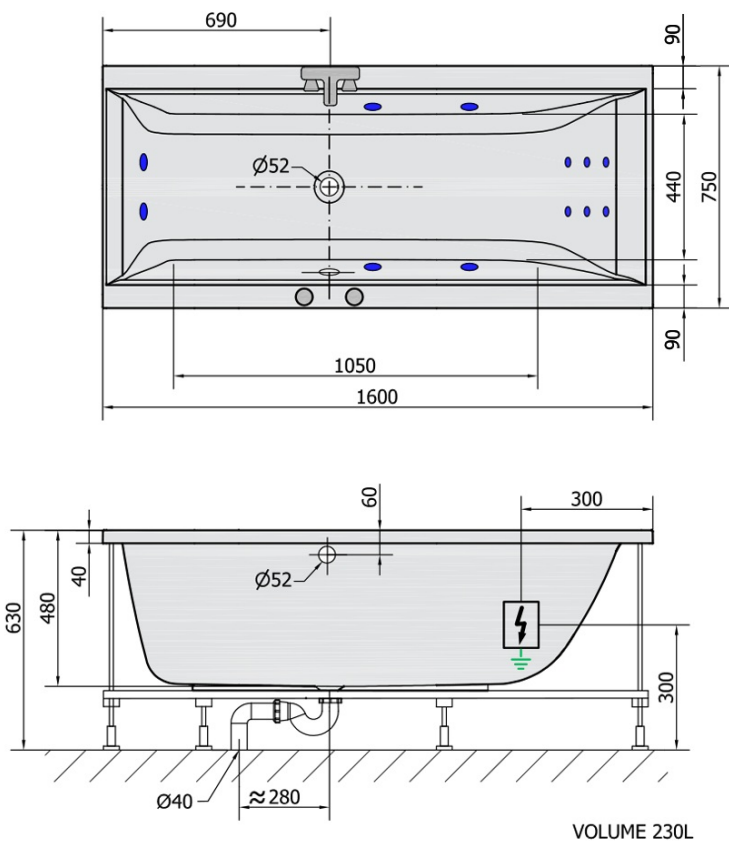

# CLEO HYDRO wanna z hydromasażem, 160x75x48cm, biała

Kod: 93611H

## Rozmiary

Długość: 1600 mm  
Szerokość: 750 mm  
Wysokość: 480 mm  
Objętość: 230 l

### **H** HYDRO 12 whirlpool jets 12 vodních trysek

Electric cable 3x2,5mm<sup>2</sup>  
Length 2m from the wall

Elektrický kabel 3x2,5mm<sup>2</sup>  
Délka kabelu ze zdi 2m

Electrical Characteristic:  
Tension: 220-230V/50hz  
Max. power consumption: 800W  
Electric protection: residual-current device 30mA