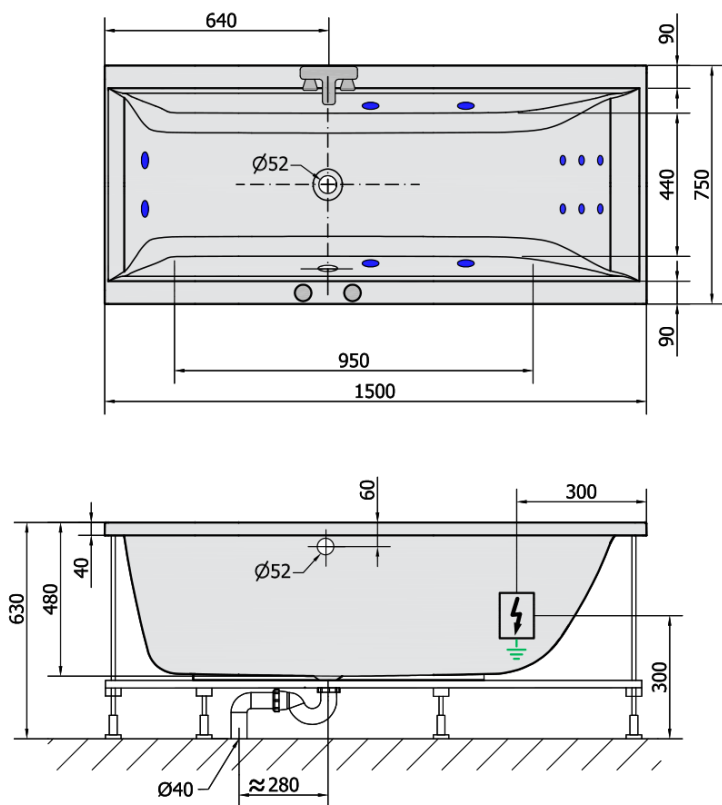

## Rozmiary

Długość: 1500 mm  
Szerokość: 750 mm  
Wysokość: 480 mm  
Objętość: 220 l

## Właściwości

Kolor: Biały  
Materiał: Akryl  
Kształt: Prostokątne  
Instalacja: Do zabudowy  
Średnica odpływu: 52 mm  
Właściwości: HYDRO masaż  
Waga / szt.: 33.0 kg  
Opakowanie: 1 szt.  
Gwarancja: 2 lata

## Polecamy dokupić

- 1 szt. RGB chromoterapia punktowa, 8 diod LED (Kod: 91407)
- 1 szt. Taśma wygłuszająca do wanien, 3m (Kod: 93400)

## Karta techniczna

**H** HYDRO  
12 whirlpool jets  
12 vodních trysek

Electric cable 3x2,5mm<sup>2</sup>  
Length 2m from the wall

Elektrický kabel 3x2,5mm<sup>2</sup>  
Délka kabelu ze zdi 2m

Electrical Characteristic:  
Tension: 220-230V/50hz  
Max. power consumption: 800W  
Electric protection: residual-current device 30mA