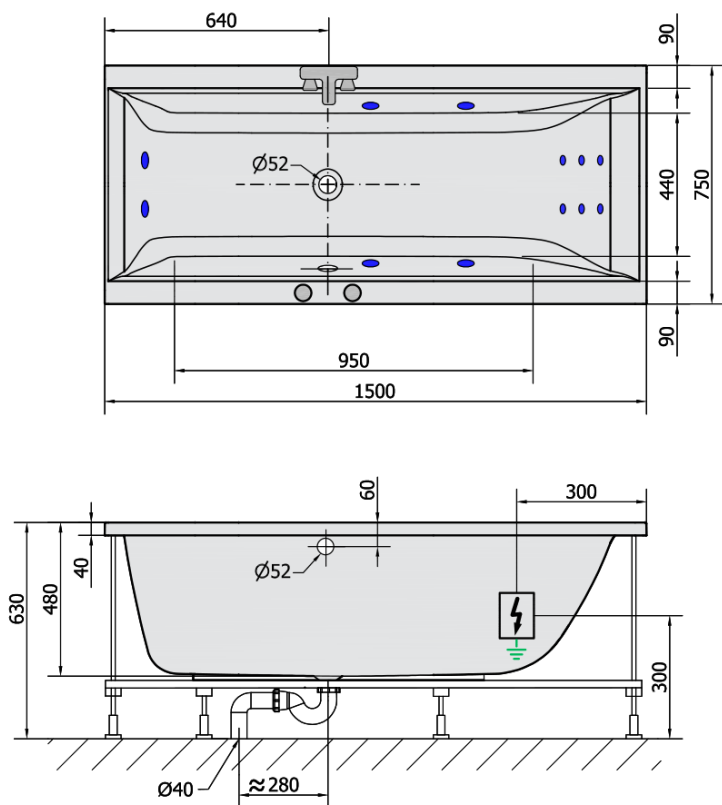

CLEO HYDRO wanna z hydromasażem, 150x75x48cm, biała

Kod: 27611H

Podstawowe informacje

Marka: Polysan
Seria: HYDROMASAŻ

Rozmiary

Długość: 1500 mm
Szerokość: 750 mm
Wysokość: 480 mm
Objętość: 220 l

Właściwości

Kolor: Biały
Materiał: Akryl
Kształt: Prostokątne
Instalacja: Do zabudowy
Średnica odpływu: 52 mm
Właściwości: HYDRO masaż
Waga / szt.: 33.0 kg
Opakowanie: 1 szt.
Gwarancja: 2 lata

Polecamy dokupić

- 1 szt. RGB chromoterapia punktowa, 8 diod LED (Kod: 91407)
- 1 szt. Taśma wygłuszająca do wanien, 3m (Kod: 93400)

Karta techniczna

H HYDRO
12 whirlpool jets
12 vodních trysek

Electric cable 3x2,5mm²
Length 2m from the wall

Elektrický kabel 3x2,5mm²
Délka kabelu ze zdi 2m

Electrical Characteristic:
Tension: 220-230V/50hz
Max. power consumption: 800W
Electric protection: residual-current device 30mA