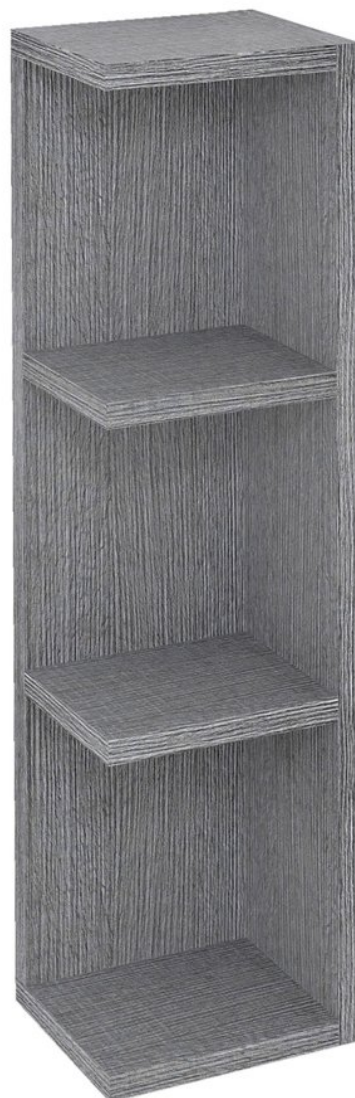

Kod: RIW250-0011

Podstawowe informacje

Marka: Sapho
Seria: RIWA SZAFKI Z LUSTREM

Rozmiary

Szerokość: 200 mm
Wysokość: 700 mm
Głębokość: 150 mm

Właściwości

Kolor: Szary
Dekor: Dąb srebrny
Warianty kolorystyczne: Według wzornika
Materiał: MDF/laminat
Instalacja: Zawieszane na ścianie
Typ szafki: Regał
Waga / szt.: 5.5 kg
Opakowanie: 1 szt.
Gwarancja: 2 lata