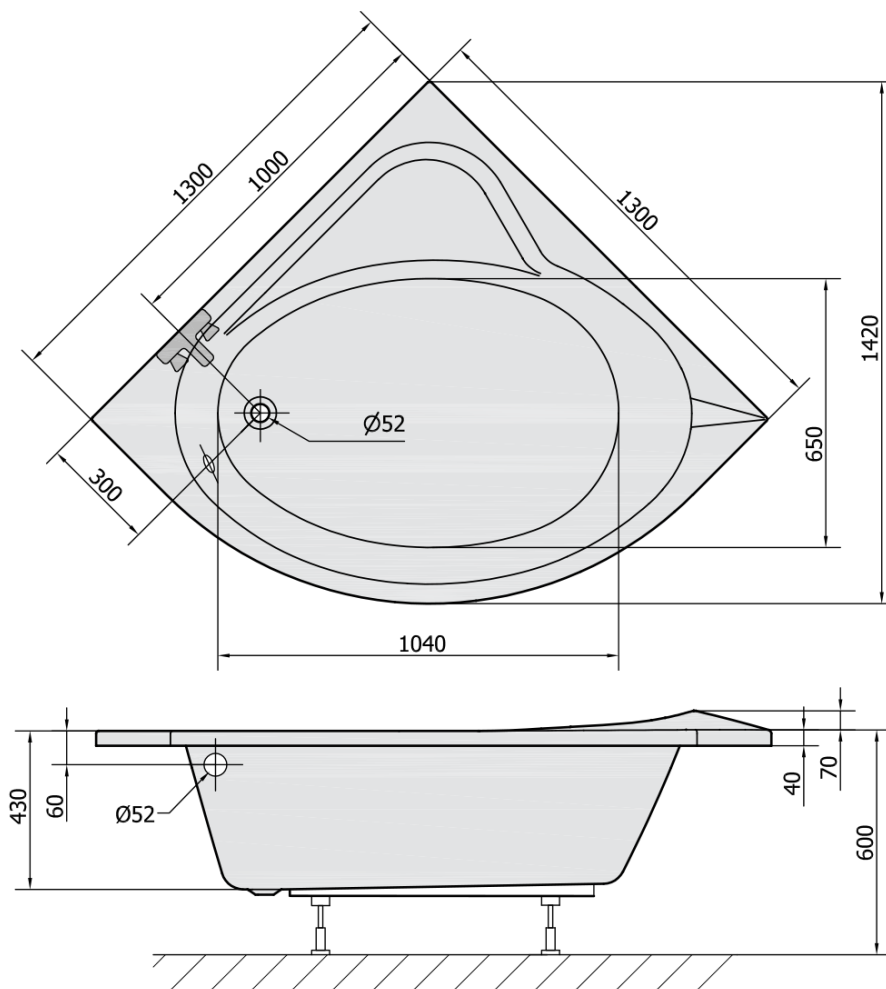

Kod: 49111

Podstawowe informacje

Marka: Polysan

Rozmiary

Długość: 1300 mm

Szerokość: 1300 mm

Wysokość: 430 mm

Objętość: 265 l

Właściwości

Kolor: Biały

Materiał: Akryl

Kształt: Narożne

Instalacja: Do zabudowy

Średnica odpływu: 52 mm

Właściwości: Wysokość krawędzi 40 mm (Standard)

Zestaw nie zawiera: Syfon, Zestaw odpływowy

Waga / szt.: 26.13 kg

Opakowanie: 1 szt.

Gwarancja: 10 lat

Polecamy dokupić

1 szt. Nogi do wanny akrylowej Polysan, 74,5cm, para (Kod: PO80-80)

1 szt. SIRIUS obudowa czołowa (Kod: 49312)

1 szt. Taśma wygłuszająca do wanien, 3m (Kod: 93400)

1 szt. Syfon 6/4", wysokość 42mm, DN40 (Kod: 71712)

Karta techniczna

VOLUME 265L