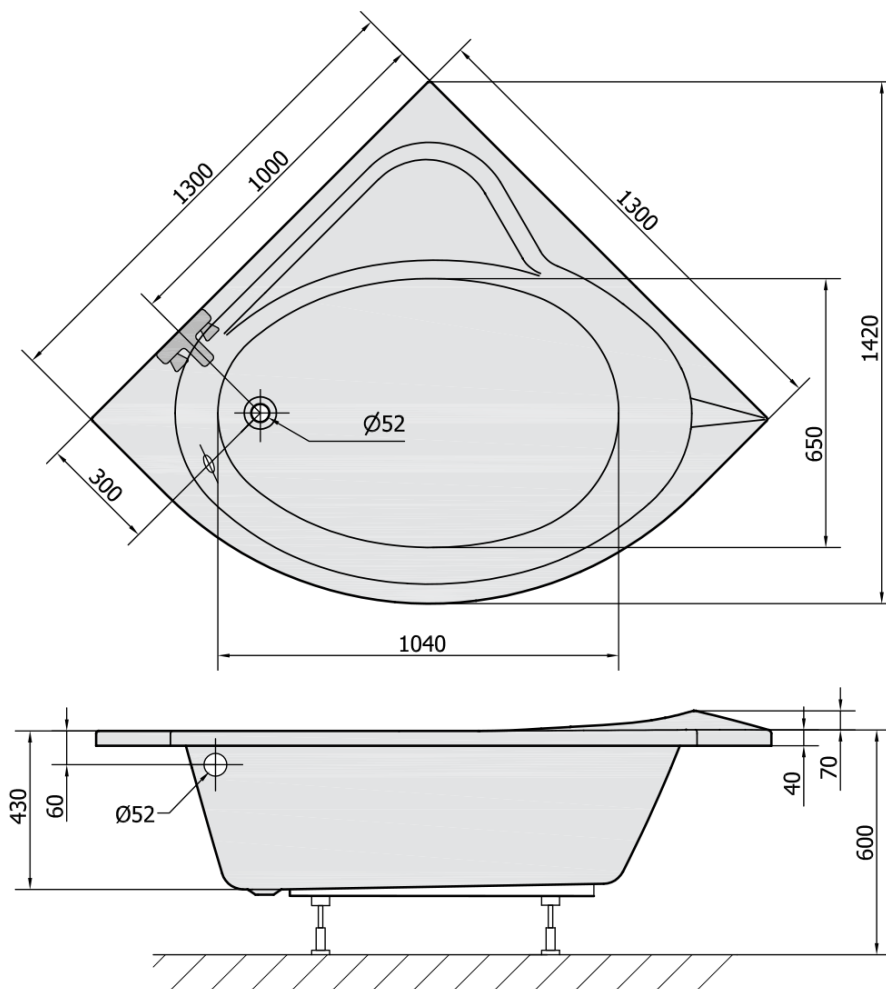

Kod: 49111

Podstawowe informacje

Marka: Polysan

Rozmiary

Długość: 1300 mm

Szerokość: 1300 mm

Wysokość: 430 mm

Objętość: 265 l

Właściwości

Kolor: Biały

Warianty kolorystyczne: Według wzornika

Materiał: Akryl

Kształt: Narożne

Instalacja: Do zabudowy

Średnica odpływu: 52 mm

Właściwości: Wysokość krawędzi 40 mm (Standard)

Opakowanie nie zawiera: Syfon, Zestaw odpływowy

Waga / szt.: 26.13 kg

Opakowanie: 1 szt.

Gwarancja: 10 lat

Polecamy dokupić

1 szt. Nogi do wanny akrylowej Polysan, 74,5cm, para (Kod: PO80-80)

1 szt. SIRIUS obudowa czołowa (Kod: 49312)

1 szt. Taśma wygłuszająca do wanien, 3m (Kod: 93400)

1 szt. Syfon 6/4", wysokość 42mm, DN40 (Kod: 71712)

Karta techniczna

VOLUME 265L