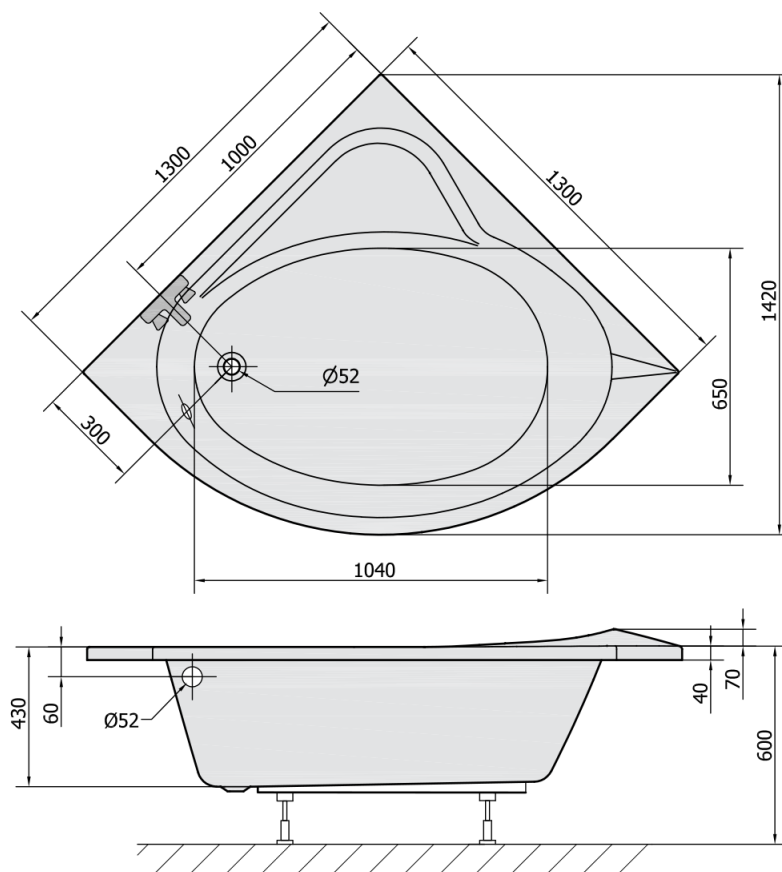

SIRIUS wanna narożna 130x130x43cm, biały

Kod: 49111

Rozmiary

Długość: 1300 mm

Szerokość: 1300 mm

Wysokość: 430 mm

Objętość: 265 l

Właściwości

Kolor: Biały

Materiał: Akryl

Gwarancja: 10 lat

Karta techniczna

VOLUME 265L