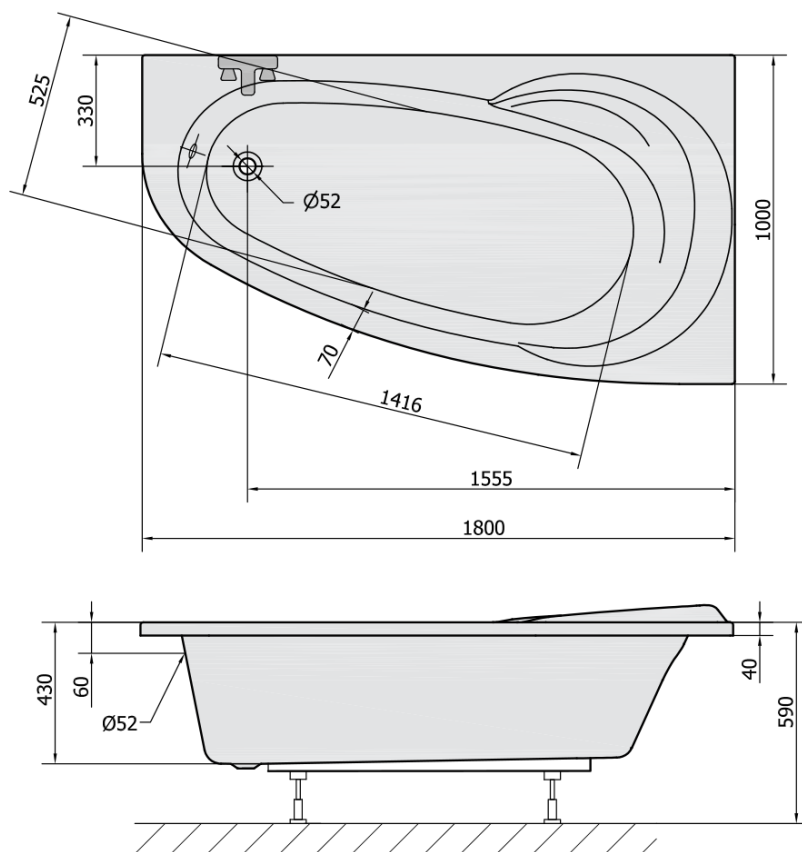

Kod: 47111

**Podstawowe informacje**

Marka: Polysan

**Rozmiary**

Długość: 1800 mm

Szerokość: 1000 mm

Wysokość: 430 mm

Objętość: 255 l

**Właściwości**

Kolor: Biały

Warianty kolorystyczne: Według wzornika

Materiał: Akryl

Kształt: Asymetryczne

Instalacja: Do zabudowy

Średnica odpływu: 52 mm

Właściwości: Wysokość krawędzi 40 mm (Standard)

Waga / szt.: 27.84 kg

Opakowanie: 1 szt.

Gwarancja: 10 lat

**Polecamy dokupić**

1 szt. Nogi do wanny akrylowej Polysan, 51,5cm, para (Kod: PO60-60)

1 szt. NAOS L, R 180 obudowa czołowa (Kod: 46312)

1 szt. Taśma wygłuszająca do wanien, 3m (Kod: 93400)

1 szt. Syfon 6/4", wysokość 42mm, DN40 (Kod: 71712)

Karta techniczna

VOLUME 255L