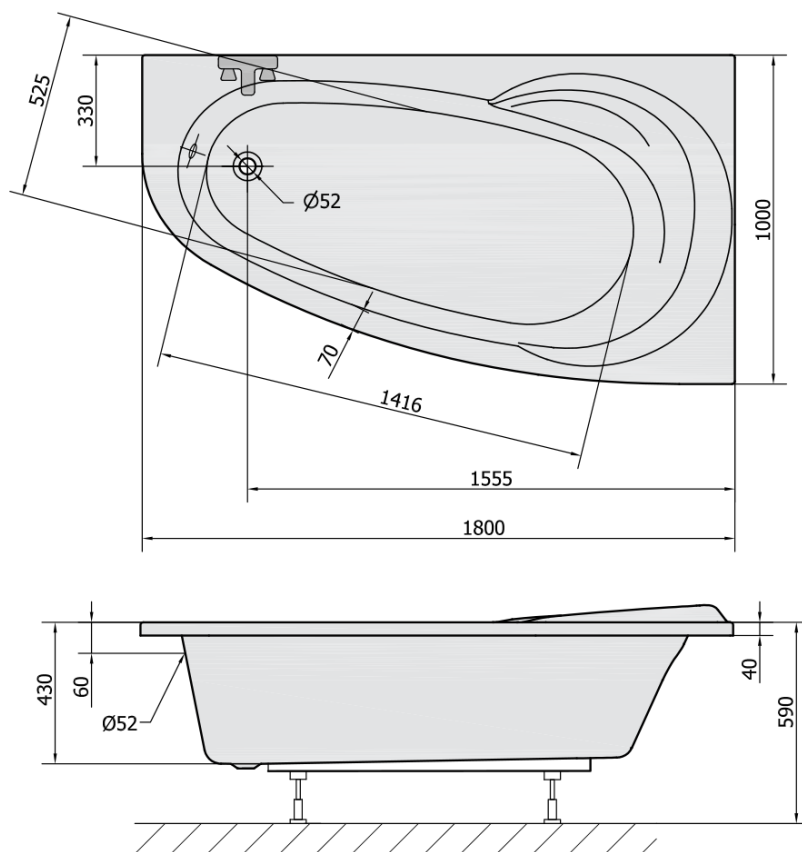

Kod: 47111

Podstawowe informacje

Marka: Polysan

Rozmiary

Długość: 1800 mm

Szerokość: 1000 mm

Wysokość: 430 mm

Objętość: 255 l

Właściwości

Kolor: Biały

Warianty kolorystyczne: Według wzornika

Materiał: Akryl

Kształt: Asymetryczne

Instalacja: Do zabudowy

Średnica odpływu: 52 mm

Właściwości: Wysokość krawędzi 40 mm (Standard)

Waga / szt.: 27.84 kg

Opakowanie: 1 szt.

Gwarancja: 10 lat

Polecamy dokupić

1 szt. Nogi do wanny akrylowej Polysan, 51,5cm, para (Kod: PO60-60)

1 szt. NAOS L, R 180 obudowa czołowa (Kod: 46312)

1 szt. Taśma wygłuszająca do wanien, 3m (Kod: 93400)

1 szt. Syfon 6/4", wysokość 42mm, DN40 (Kod: 71712)

Karta techniczna

VOLUME 255L