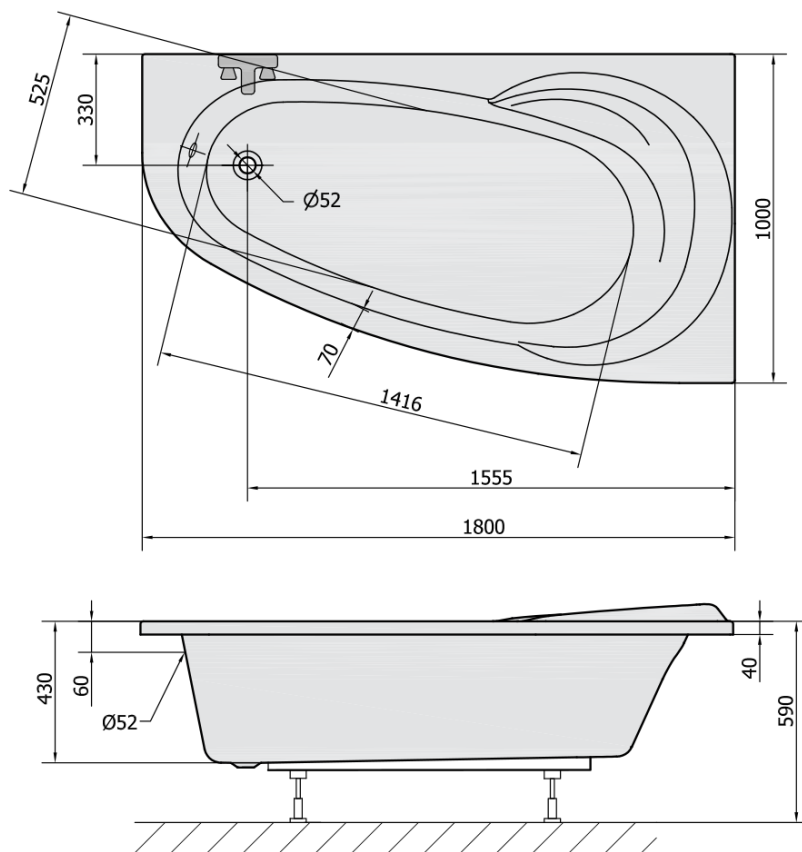

Kod: 47111

Rozmiary

Długość: 1800 mm
Szerokość: 1000 mm
Wysokość: 430 mm
Objętość: 255 l

Właściwości

Kolor: Biały
Materiał: Akryl
Gwarancja: 10 lat

VOLUME 255L