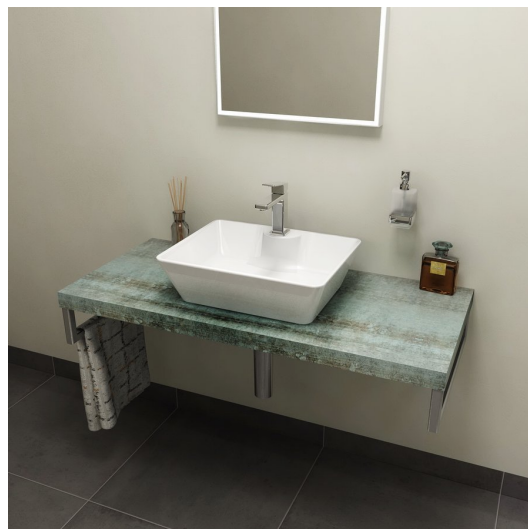

Kod: AV116

Podstawowe informacje

Marka: Sapho
Seria: BLATY AVICE

Rozmiary

Szerokość: 1100 mm
Wysokość: 50 mm
Głębokość: 495 mm

Właściwości

Kolor: Turkusowy
Dekor: Aquamarine
Warianty kolorystyczne: Według wzornika
Materiał: DTD/HPL laminat
Instalacja: Zawieszane na ścianie
Typ szafki: Blat
Typ umywalki: Umywalka nablutowa
Waga / szt.: 16.72 kg
Opakowanie: 1 szt.
Gwarancja: 2 lata