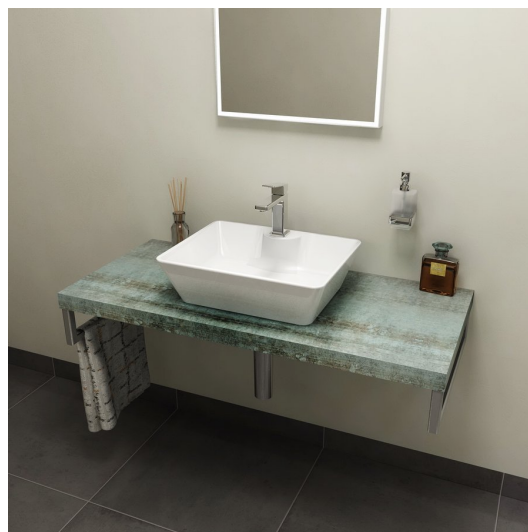

## AVICE blat pod umywalkę 110x50cm, grubość 5cm, Aquamarine

**Kod:** AV116

### Rozmiary

Szerokość: 1100 mm

Wysokość: 50 mm

Głębokość: 495 mm

### Właściwości

Kolor: Turkusowy

Dekor: Aquamarine

Materiał: DTD/HPL laminat

Gwarancja: 2 lata