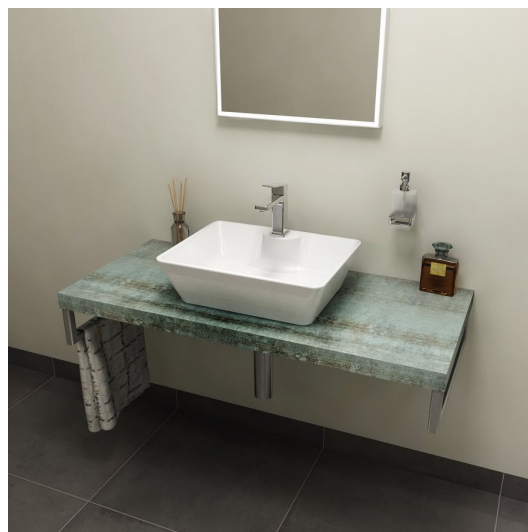

AVICE blat pod umywalkę 110x50cm, grubość 5cm, Aquamarine

Kod: AV116

Rozmiary

Szerokość: 1100 mm

Wysokość: 50 mm

Głębokość: 495 mm

Właściwości

Gwarancja: 2 lata

Kolor: Turkusowy

Dekor: Aquamarine

Materiał: DTD/HPL laminat

Karta techniczna