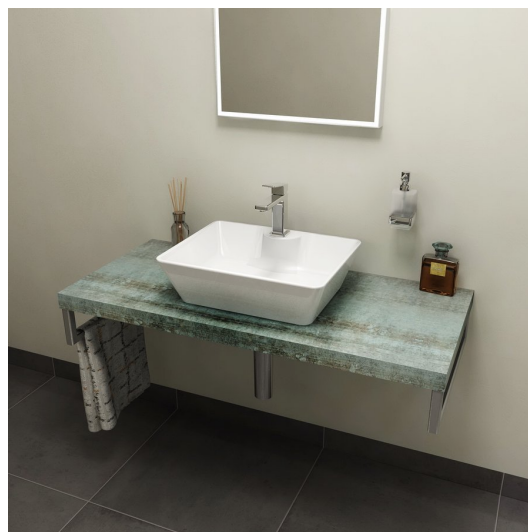

AVICE blat 110x50cm, Aquamarine

Kod: AV116

Rozmiary

Szerokość: 1100 mm

Wysokość: 50 mm

Głębokość: 495 mm

Właściwości

Kolor: Turkusowy

Dekor: Aquamarine

Materiał: DTD/HPL laminat

Gwarancja: 2 lata

Karta techniczna