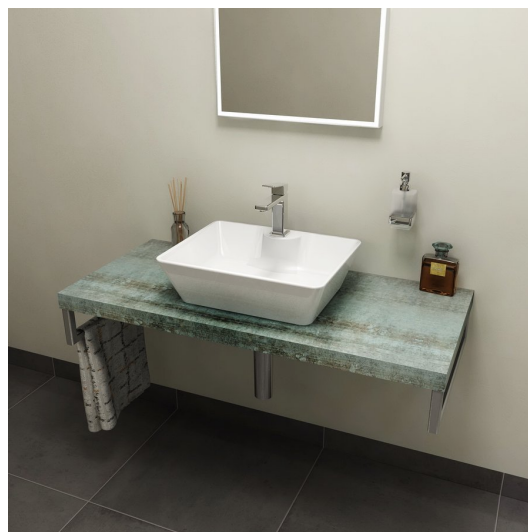

AVICE blat pod umywalkę 100x50cm, grubość 5cm, Aquamarine

Kod: AV106

Rozmiary

Szerokość: 1000 mm

Wysokość: 50 mm

Głębokość: 495 mm

Właściwości

Kolor: Turkusowy

Dekor: Aquamarine

Materiał: DTD/HPL laminat

Gwarancja: 2 lata

Karta techniczna