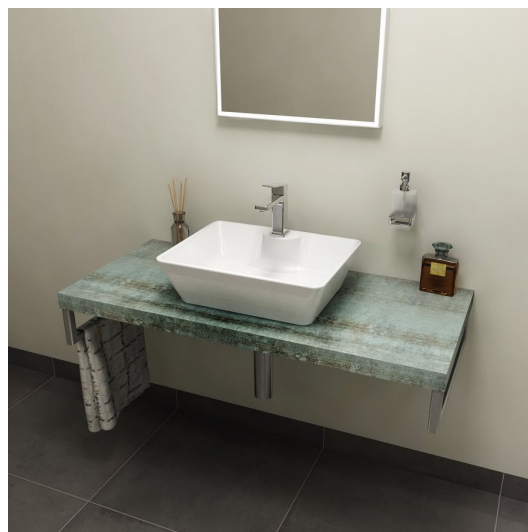

## AVICE blat pod umywalkę 100x50cm, grubość 5cm, Aquamarine

**Kod:** AV106

### Rozmiary

Szerokość: 1000 mm

Wysokość: 50 mm

Głębokość: 495 mm

### Właściwości

Gwarancja: 2 lata

Kolor: Turkusowy

Dekor: Aquamarine

Materiał: DTD/HPL laminat