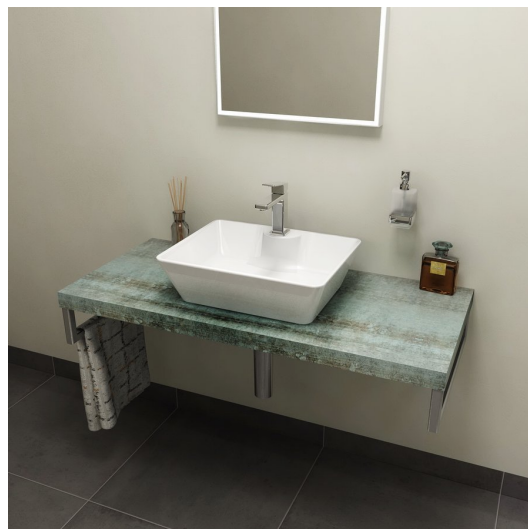

Kod: AV096

Podstawowe informacje

Marka: Sapho
Seria: BLATY AVICE

Rozmiary

Szerokość: 900 mm
Wysokość: 50 mm
Głębokość: 495 mm

Właściwości

Kolor: Turkusowy
Dekor: Aquamarine
Warianty kolorystyczne: Według wzornika
Materiał: DTD/HPL laminat
Instalacja: Zawieszane na ścianie
Typ szafki: Blat
Typ umywalki: Umywalka nablutowa
Waga / szt.: 13.68 kg
Opakowanie: 1 szt.
Gwarancja: 2 lata