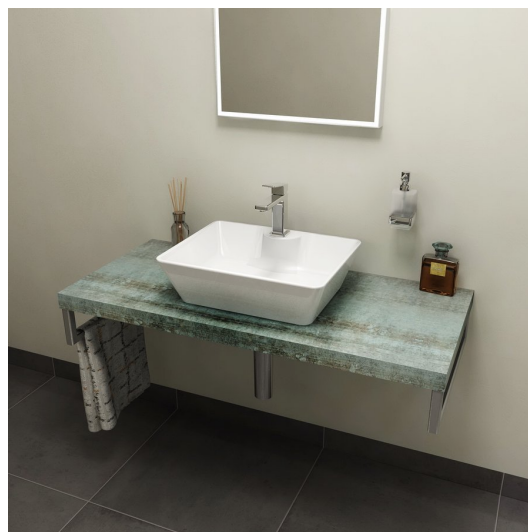

AVICE blat pod umywalkę 90x50cm, grubość 5cm, Aquamarine

Kod: AV096

Rozmiary

Szerokość: 900 mm

Wysokość: 50 mm

Głębokość: 495 mm

Właściwości

Kolor: Turkusowy

Dekor: Aquamarine

Materiał: DTD/HPL laminat

Gwarancja: 2 lata

Karta techniczna