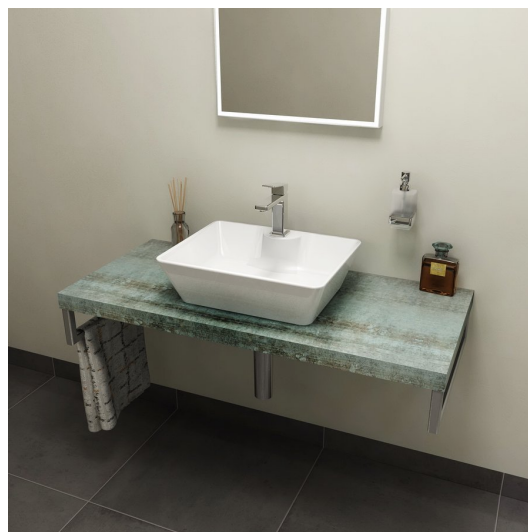

AVICE blat 90x50cm, Aquamarine

Kod: AV096

Rozmiary

Szerokość: 900 mm

Wysokość: 50 mm

Głębokość: 495 mm

Właściwości

Kolor: Turkusowy

Dekor: Aquamarine

Materiał: DTD/HPL laminat

Gwarancja: 2 lata

Karta techniczna