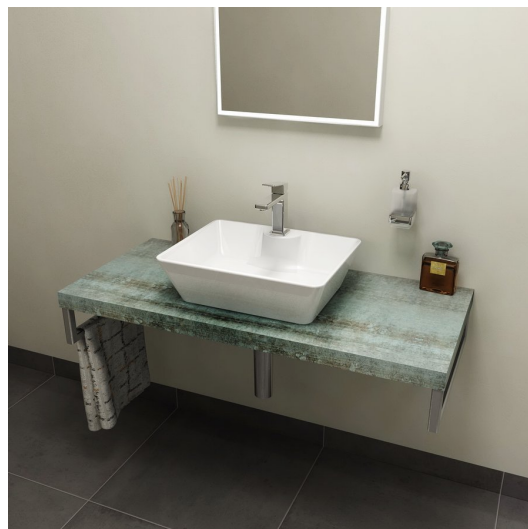

Kod: AV086

**Podstawowe informacje**

Marka: Sapho  
Seria: BLATY AVICE

**Rozmiary**

Szerokość: 800 mm  
Wysokość: 50 mm  
Głębokość: 495 mm

**Właściwości**

Kolor: Turkusowy  
Dekor: Aquamarine  
Warianty kolorystyczne: Według wzornika  
Materiał: DTD/HPL laminat  
Instalacja: Zawieszane na ścianie  
Typ szafki: Blat  
Typ umywalki: Umywalka nablutowa  
Waga / szt.: 12.16 kg  
Opakowanie: 1 szt.  
Gwarancja: 2 lata