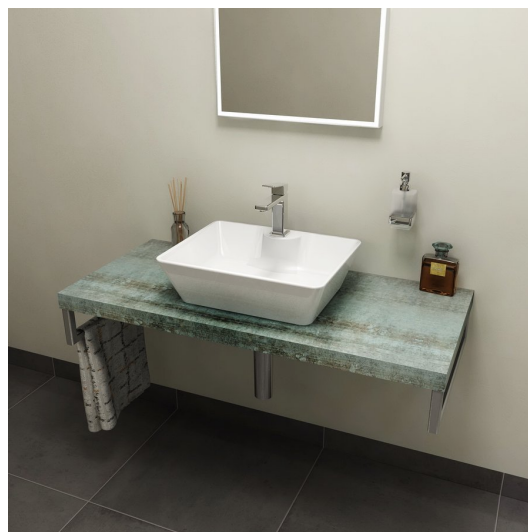

AVICE blat 80x50cm, Aquamarine

Kod: AV086

Rozmiary

Szerokość: 800 mm

Wysokość: 50 mm

Głębokość: 495 mm

Właściwości

Kolor: Turkusowy

Dekor: Aquamarine

Materiał: DTD/HPL laminat

Gwarancja: 2 lata