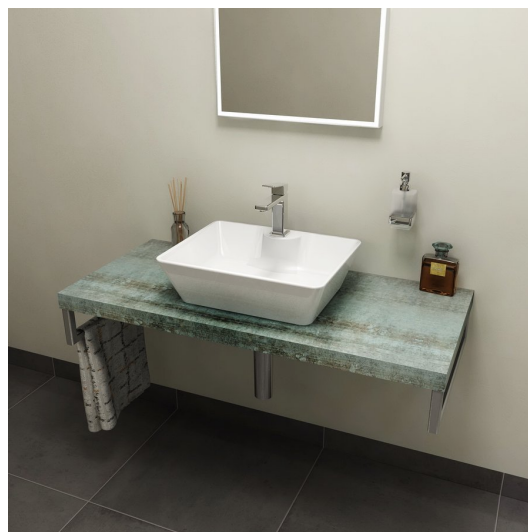

## AVICE blat 80x50cm, Aquamarine

**Kod:** AV086

### Rozmiary

Szerokość: 800 mm

Wysokość: 50 mm

Głębokość: 495 mm

### Właściwości

Kolor: Turkusowy

Dekor: Aquamarine

Materiał: DTD/HPL laminat

Gwarancja: 2 lata