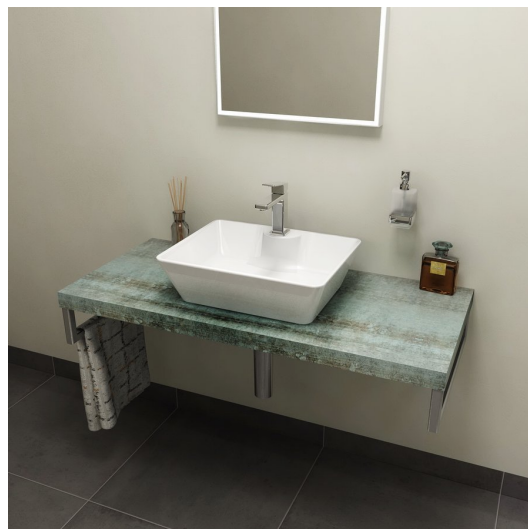

Kod: AV076

Podstawowe informacje

Marka: Sapho
Seria: BLATY AVICE

Rozmiary

Szerokość: 700 mm
Wysokość: 50 mm
Głębokość: 495 mm

Właściwości

Kolor: Turkusowy
Dekor: Aquamarine
Warianty kolorystyczne: Według wzornika
Materiał: DTD/HPL laminat
Instalacja: Zawieszane na ścianie
Typ szafki: Blat
Typ umywalki: Umywalka nablutowa
Waga / szt.: 10.64 kg
Opakowanie: 1 szt.
Gwarancja: 2 lata