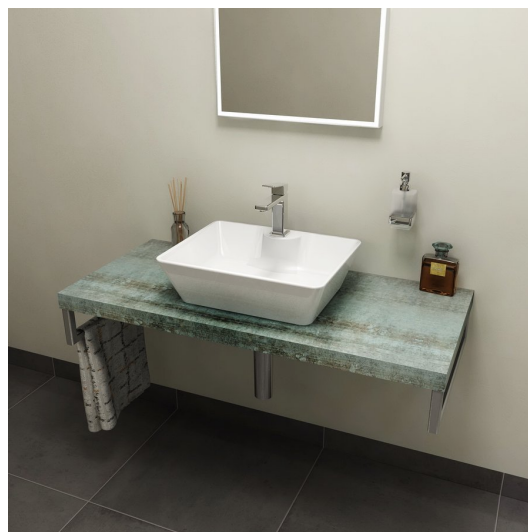

AVICE blat pod umywalkę 70x50cm, grubość 5cm, Aquamarine

Kod: AV076

Rozmiary

Szerokość: 700 mm

Wysokość: 50 mm

Głębokość: 495 mm

Właściwości

Kolor: Turkusowy

Dekor: Aquamarine

Materiał: DTD/HPL laminat

Gwarancja: 2 lata

Karta techniczna