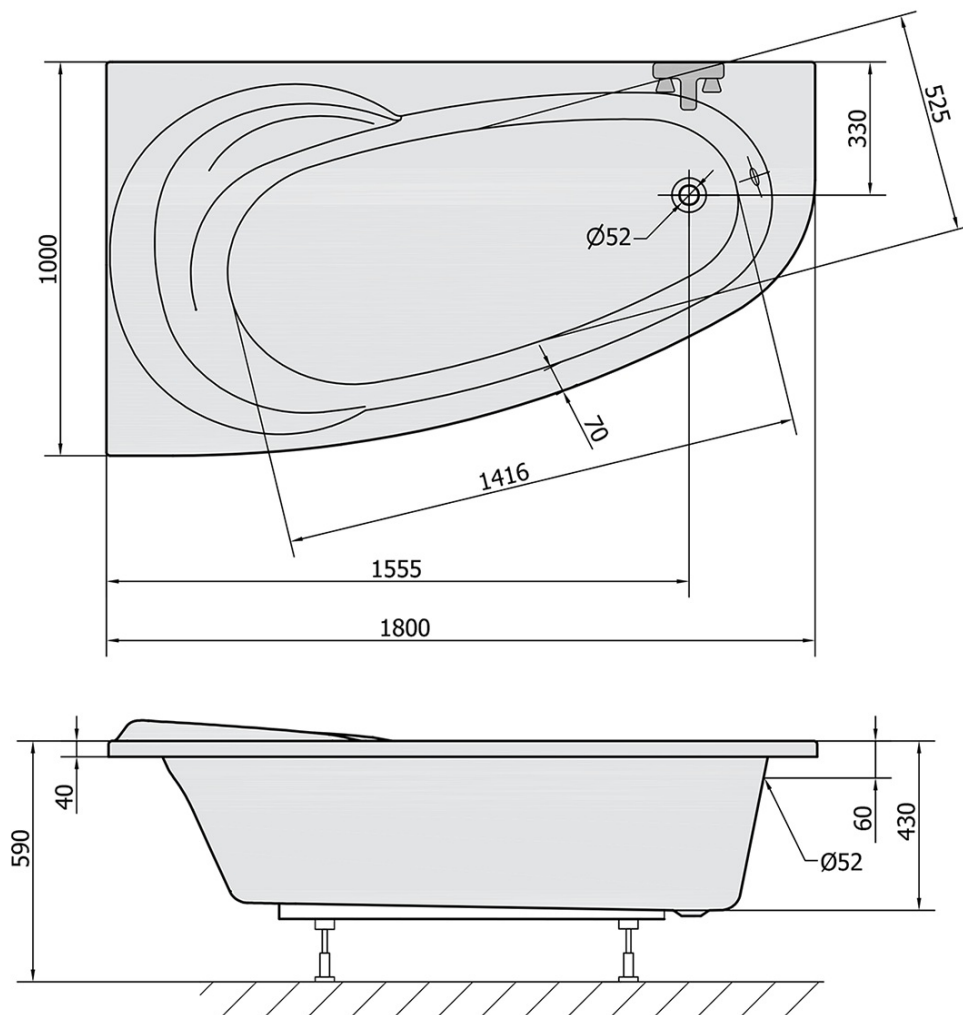

Kod: 46111

Podstawowe informacje

Marka: Polysan

Rozmiary

Długość: 1800 mm

Szerokość: 1000 mm

Wysokość: 430 mm

Objętość: 255 l

Właściwości

Kolor: Biały

Warianty kolorystyczne: Według wzornika

Materiał: Akryl

Kształt: Asymetryczne

Instalacja: Do zabudowy

Średnica odpływu: 52 mm

Właściwości: Wysokość krawędzi 40 mm (Standard)

Waga / szt.: 27.89 kg

Opakowanie: 1 szt.

Gwarancja: 10 lat

Polecamy dokupić

1 szt. Nogi do wanny akrylowej Polysan, 51,5cm, para (Kod: PO60-60)

1 szt. NAOS L, R 180 obudowa czołowa (Kod: 46312)

1 szt. Taśma wygłuszająca do wanien, 3m (Kod: 93400)

1 szt. Syfon 6/4", wysokość 42mm, DN40 (Kod: 71712)

Karta techniczna

VOLUME 255L