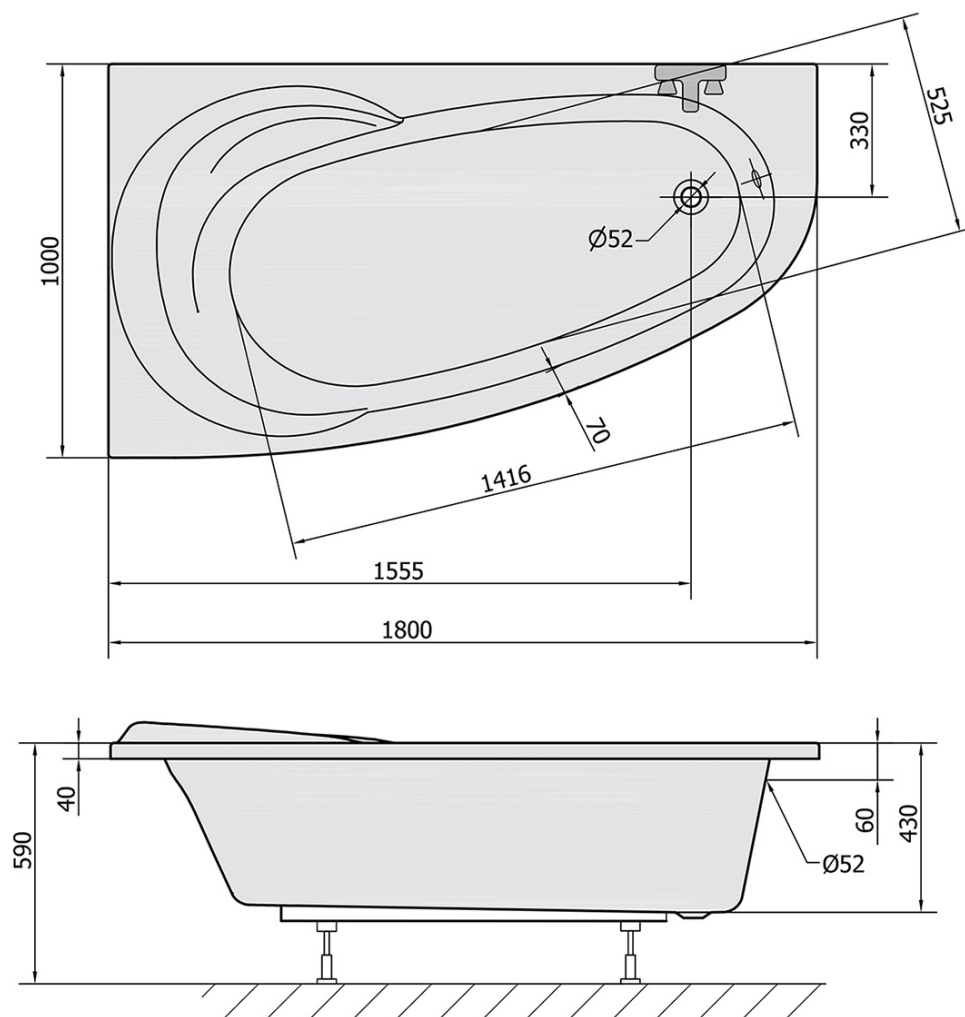

Kod: 46111

Podstawowe informacje

Marka: Polysan

Rozmiary

Długość: 1800 mm

Szerokość: 1000 mm

Wysokość: 430 mm

Objętość: 255 l

Właściwości

Kolor: Biały

Warianty kolorystyczne: Według wzornika

Materiał: Akryl

Kształt: Asymetryczne

Instalacja: Do zabudowy

Średnica odpływu: 52 mm

Właściwości: Wysokość krawędzi 40 mm (Standard)

Waga / szt.: 27.89 kg

Opakowanie: 1 szt.

Gwarancja: 10 lat

Polecamy dokupić

1 szt. Nogi do wanny akrylowej Polysan, 51,5cm, para (Kod: PO60-60)

1 szt. NAOS L, R 180 obudowa czołowa (Kod: 46312)

1 szt. Taśma wygłuszająca do wanien, 3m (Kod: 93400)

1 szt. Syfon 6/4", wysokość 42mm, DN40 (Kod: 71712)

Karta techniczna

VOLUME 255L