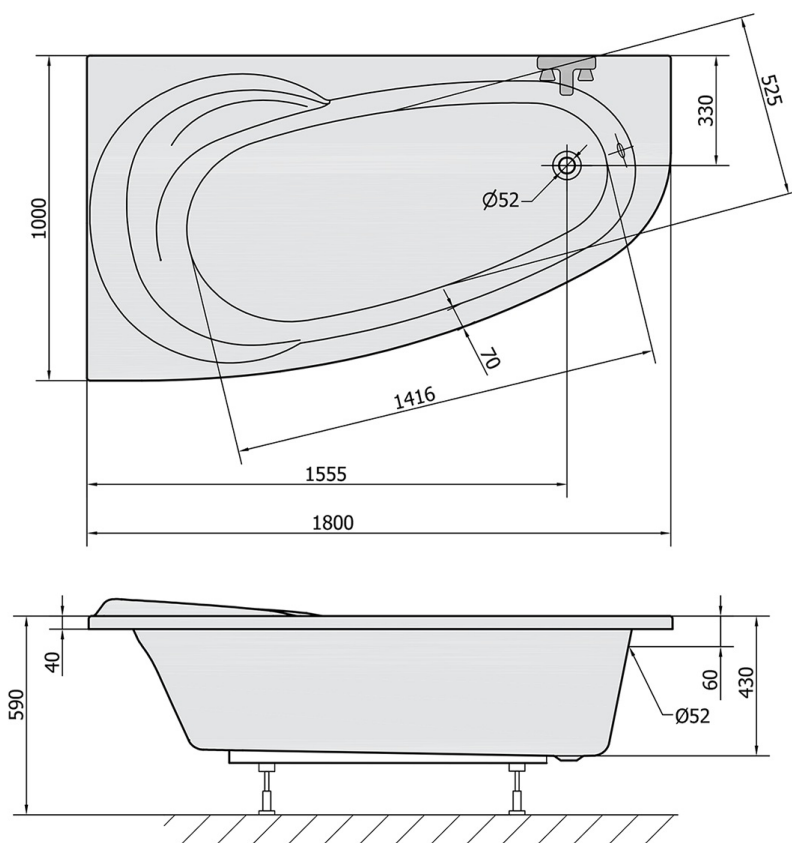

NAOS L wanna asymetryczna 180x100x43cm, biały

Kod: 46111

Rozmiary

Długość: 1800 mm
Szerokość: 1000 mm
Wysokość: 430 mm
Objętość: 255 l

Właściwości

Kolor: Biały
Materiał: Akryl
Gwarancja: 10 lat

VOLUME 255L