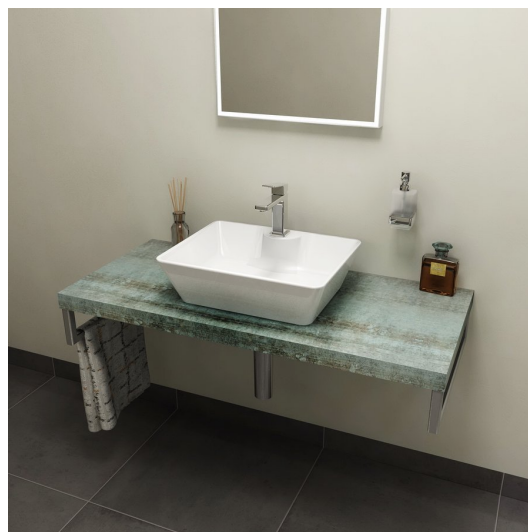

AVICE blat 60x50cm, Aquamarine

Kod: AV066

Rozmiary

Szerokość: 600 mm

Wysokość: 50 mm

Głębokość: 495 mm

Właściwości

Kolor: Turkusowy

Dekor: Aquamarine

Materiał: DTD/HPL laminat

Gwarancja: 2 lata