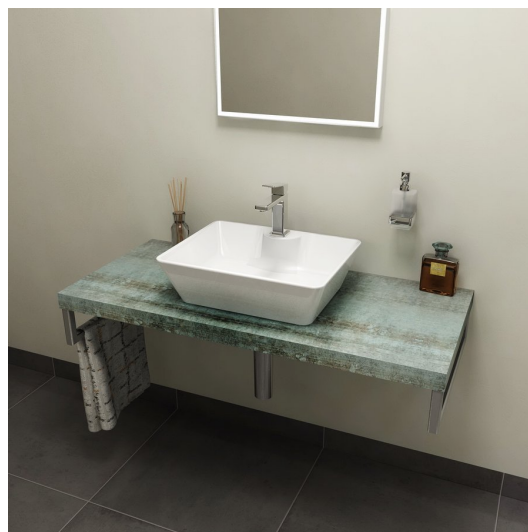

**AVICE blat pod umywalkę 60x50cm, grubość 5cm, Aquamarine**

**Kod:** AV066

**Rozmiary**

Szerokość: 600 mm

Wysokość: 50 mm

Głębokość: 495 mm

**Właściwości**

Kolor: Turkusowy

Dekor: Aquamarine

Materiał: DTD/HPL laminat

Gwarancja: 2 lata

**Karta techniczna**