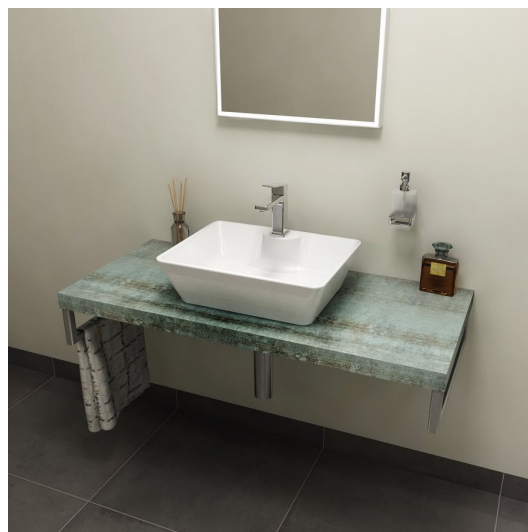

AVICE blat pod umywalkę 60x50cm, grubość 5cm, Aquamarine

Kod: AV066

Rozmiary

Szerokość: 600 mm

Wysokość: 50 mm

Głębokość: 495 mm

Właściwości

Gwarancja: 2 lata

Kolor: Turkusowy

Dekor: Aquamarine

Materiał: DTD/HPL laminat

**Karta techniczna**