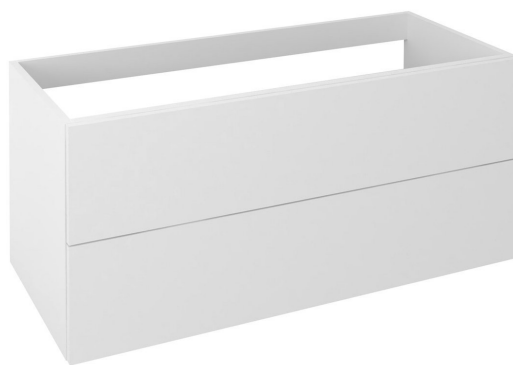

Kod: TS115-3131

Podstawowe informacje

Marka: Sapho
Seria: TREOS

Rozmiary

Szerokość: 1100 mm
Wysokość: 530 mm
Głębokość: 505 mm

Właściwości

Kolor: Biały mat
Warianty kolorystyczne: Według wzornika
Materiał: MDF/laminat
Instalacja: Zawieszane na ścianie
Typ szafki: Szuflady
Wyposażenie: Cichy domyk, Bezuchwytowe otwieranie
Waga / szt.: 27.0 kg
Opakowanie: 1 szt.
Gwarancja: 2 lata