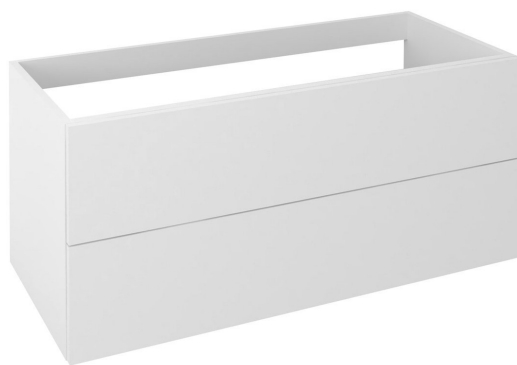

Kod: TS115-3131

**Podstawowe informacje**

Marka: Sapho  
Seria: TREOS

**Rozmiary**

Szerokość: 1100 mm  
Wysokość: 530 mm  
Głębokość: 505 mm

**Właściwości**

Kolor: Biały mat  
Warianty kolorystyczne: Według wzornika  
Materiał: MDF/laminat  
Instalacja: Zawieszane na ścianie  
Typ szafki: Szuflady  
Wyposażenie: Cichy domyk, Bezuchwytowe otwieranie  
Waga / szt.: 27.0 kg  
Opakowanie: 1 szt.  
Gwarancja: 2 lata