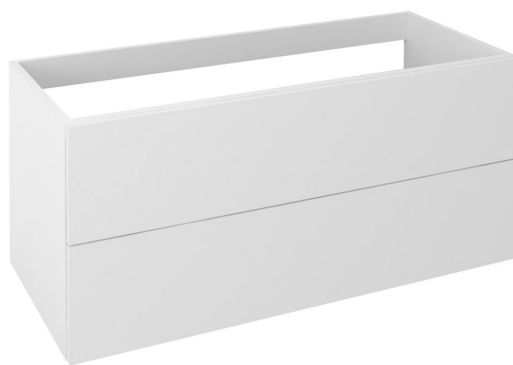

Kod: TS115-3131

**Podstawowe informacje**

Marka: Sapho  
Seria: TREOS

**Rozmiary**

Szerokość: 1100 mm  
Wysokość: 530 mm  
Głębokość: 505 mm

**Właściwości**

Kolor: Biały mat  
Warianty kolorystyczne: Według wzornika  
Materiał: MDF/laminat  
Instalacja: Zawieszane na ścianie  
Typ szafki: Szuflady  
Wyposażenie: Cichy domyk, Bezuchwytowe otwieranie  
Waga / szt.: 27.0 kg  
Opakowanie: 1 szt.  
Gwarancja: 2 lata