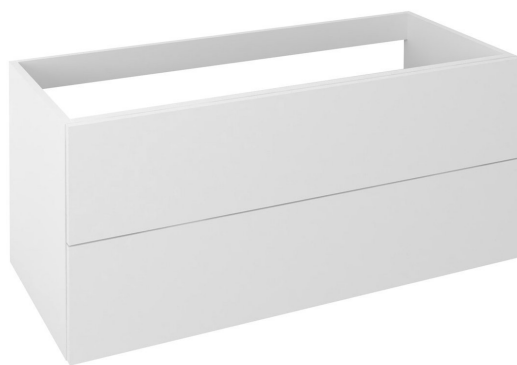

Kod: TS115-3131

Podstawowe informacje

Marka: Sapho
Seria: TREOS

Rozmiary

Szerokość: 1100 mm
Wysokość: 530 mm
Głębokość: 505 mm

Właściwości

Kolor: Biały mat
Warianty kolorystyczne: Według wzornika
Materiał: MDF/laminat
Instalacja: Zawieszane na ścianie
Typ szafki: Szuflady
Wyposażenie: Cichy domyk, Bezuchwytowe otwieranie
Waga / szt.: 27.0 kg
Opakowanie: 1 szt.
Gwarancja: 2 lata